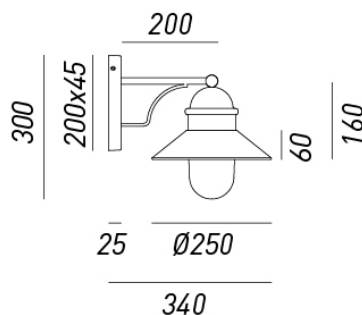

Il Fanale Group

Via Bredariol Olivo 15, San Biagio Di Callalta - Treviso - Italy

Telefono +39 0422 895200 - fax +39 0422 895110 - www.ilfanale.com - info@ilfanale.com