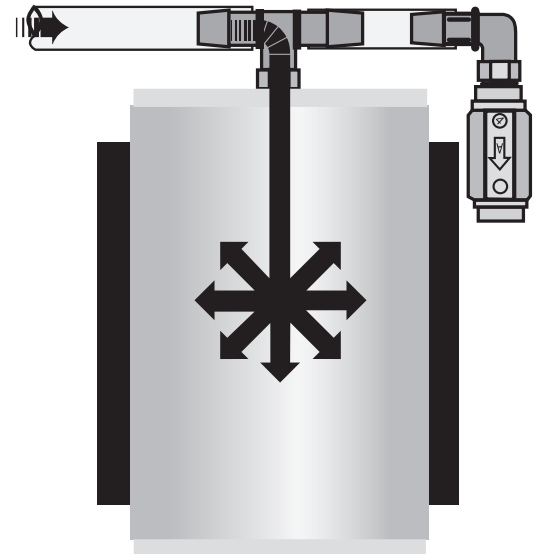

### Tecnología de Doble Filtro Gradual Para Solucion de Fuente

Muck Trapper mantiene la solución de fuente estable, limpia, y libre de contaminantes por períodos más largos. Reduce la necesidad de reemplazar la solución de fuente contaminada e incurrir en los costos de desecho involucrados.

- Fácil de instalar y mantener
- La solución de fuente permanecerá estable y más eficiente
- Mantiene limpio todo el sistema de recirculación de la solución de fuente
- Reduce la necesidad de reemplazar solución de fuente contaminada e incurrir en costos de desecho de material
- No causara espuma o la agravara. En algunos casos eliminará espuma
- Pruebas independientes de laboratorio muestran un grado de eficacia de 95% basado en una sola pasada

#### Para El Uso:

Empiece a usar su Muck Trapper en un sistema recién limpiado. Esto le permitirá un uso más largo. Reemplace el filtro existente usando un Muck Trapper para manguera de 1/2", 3/4" y 1". Hay disponible un kit by-pass Recomendamos que sólo utilice un kit by-pass de Allied. Está específicamente diseñado para reaccionar con la presión (psi) del Muck Trapper.

#### Cómo Trabaja:

La solución de fuente agua entra en la pared interna, y a partículas más grandes se les permite pasar a la pared del filtro en lugar de obstruir la entrada de la pared interna. Al continuar a través de la pared cónica hacia la pared exterior, contaminantes más pequeños están atrapados dentro de la pared del filtro.