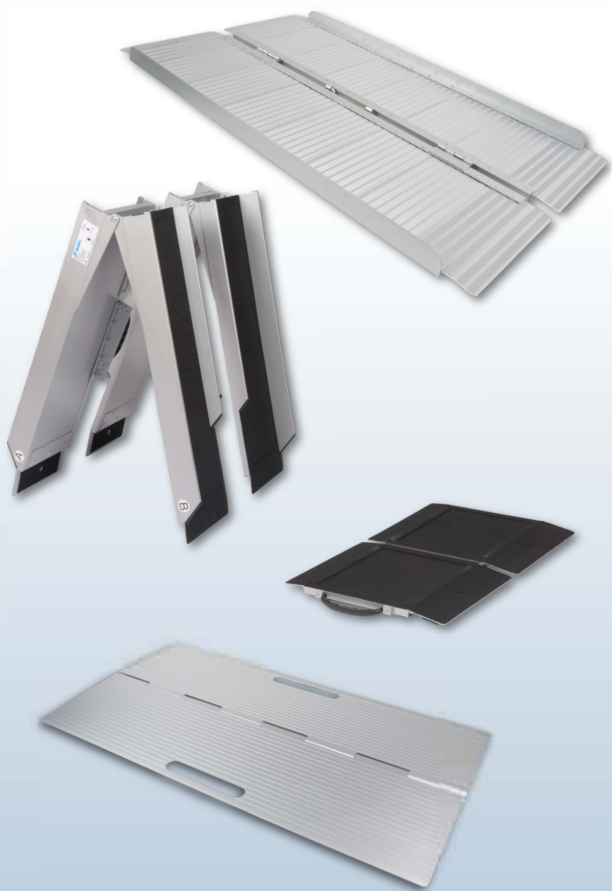

# Pernova presenterar

Mobilex ramper

Ett stort urval av transportabla  
rullstolsramper i Aluminium

Teleskopramper, fällbara  
ramper, dörrskenor,  
Terrassramper

Leveras i olika storlekar

# GUMMIRAMPER GUMMIRAMPER

Leveres i forskjellige højder  
fra 4 til 48 mm. og i bredder  
af 700, 900 samt 1000 mm

 **Mobilex**  
for a better life in motion

Mobilex Gummiramper består av gummi (TPE) och innehåller ingen PVC.

De leveras i olika höjder, standardbredden är 900 mm, men kan också leveras i bredder av 700 och 1000 mm

För bättre vidhäftning på glatta underlag kan Gummiramper levereras med limfolie.

För montering på ömtåliga ytor sådana ytor som mattor och trägolv, rekommenderar vi gummi ramper utan lim.