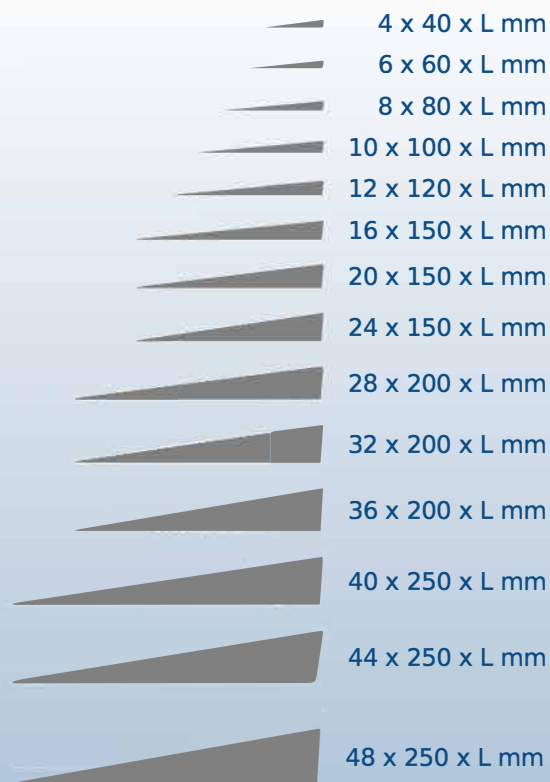

# GUMMIRAMPER GUMMIRAMPER

Leveres i forskjellige højder  
fra 4 til 48 mm. og i bredder  
af 700, 900 samt 1000 mm

 **Mobilex**  
for a better life in motion

Mobilex Gummiramper består av gummi (TPE) och innehåller ingen PVC.

De leveras i olika höjder, standardbredden är 900 mm, men kan också leveras i bredder av 700 och 1000 mm

För bättre vidhäftning på glatta underlag kan Gummiramper levereras med limfolie.

För montering på ömtåliga ytor sådana ytor som mattor och trägolv, rekommenderar vi gummi ramper utan lim.