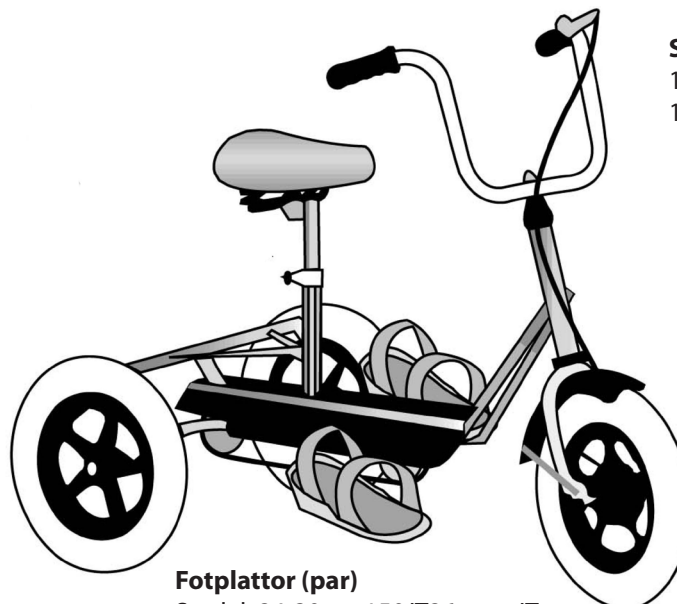

Tänk på

EK - enkelt vevparti med vanliga trampor?

DK - dubbelt vevparti med fotplattor?

Fast nav?

Frihjul och fotbroms?

Treväxlad?

Tillbehör till trehjuliga cyklar Jörn (JT), Line (LT) och Rasmus (RT)

Specifikation av tillbehör med artikelnummer och till vilka cyklar de passar till

150JT23	JT LT
150 RT23	RT

Kroppstöd lågt med fäste

150JT20	JT
150LT20	LT
150RT20	RT

Beslag för kroppstöd

(vid standardsadel)

150JT18	JT
150LT18	LT RT

Kroppstödsfäste

(sadelstolpe vinklad +10 cm)

150JT15	LT RT
---------	-------

Fotplattor (par)

Storlek 24-30	150JT26	JT
Storlek 31-36	150LT27	LT
Storlek 37-42	150RT28	RT

Standardsadel

150JT04	JT LT RT
---------	----------

Unisadel med beslag för kroppstöd