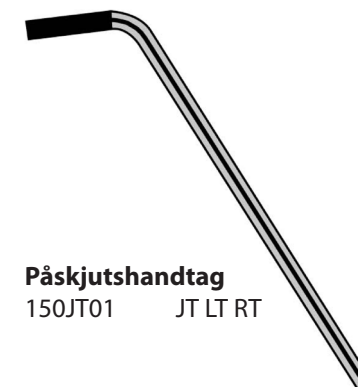

150JT23	JT LT
150 RT23	RT

Kroppstöd lågt med fäste

150JT20	JT
150LT20	LT
150RT20	RT

Beslag för kroppstöd

(vid standardsadel)

150JT18	JT
150LT18	LT RT

Kroppstödsfäste

(sadelstolpe vinklad +10 cm)

150JT06	JT
150LT06	LT RT

Sadelstolpe rak (standardsadel)

150JT12	JT
150LT12	LT RT

Sadelstolpe rak +10 cm

150JT13	JT
150LT13	LT RT

Standardstyre

150JT02	JT (ej på bild)
150LT02	LT RT (se cykelbild)

Tvådelat styre

150JT03	JT LT
150RT03	RT

Ledsagarhandtag till tvådelat styre

150JT40	JT LT RT
---------	----------

Svängstopp till styre

(till cyklar tillverkade före 2010)

150LT30	LT RT
---------	-------

Påskjutshandtag

150JT01	JT LT RT
---------	----------