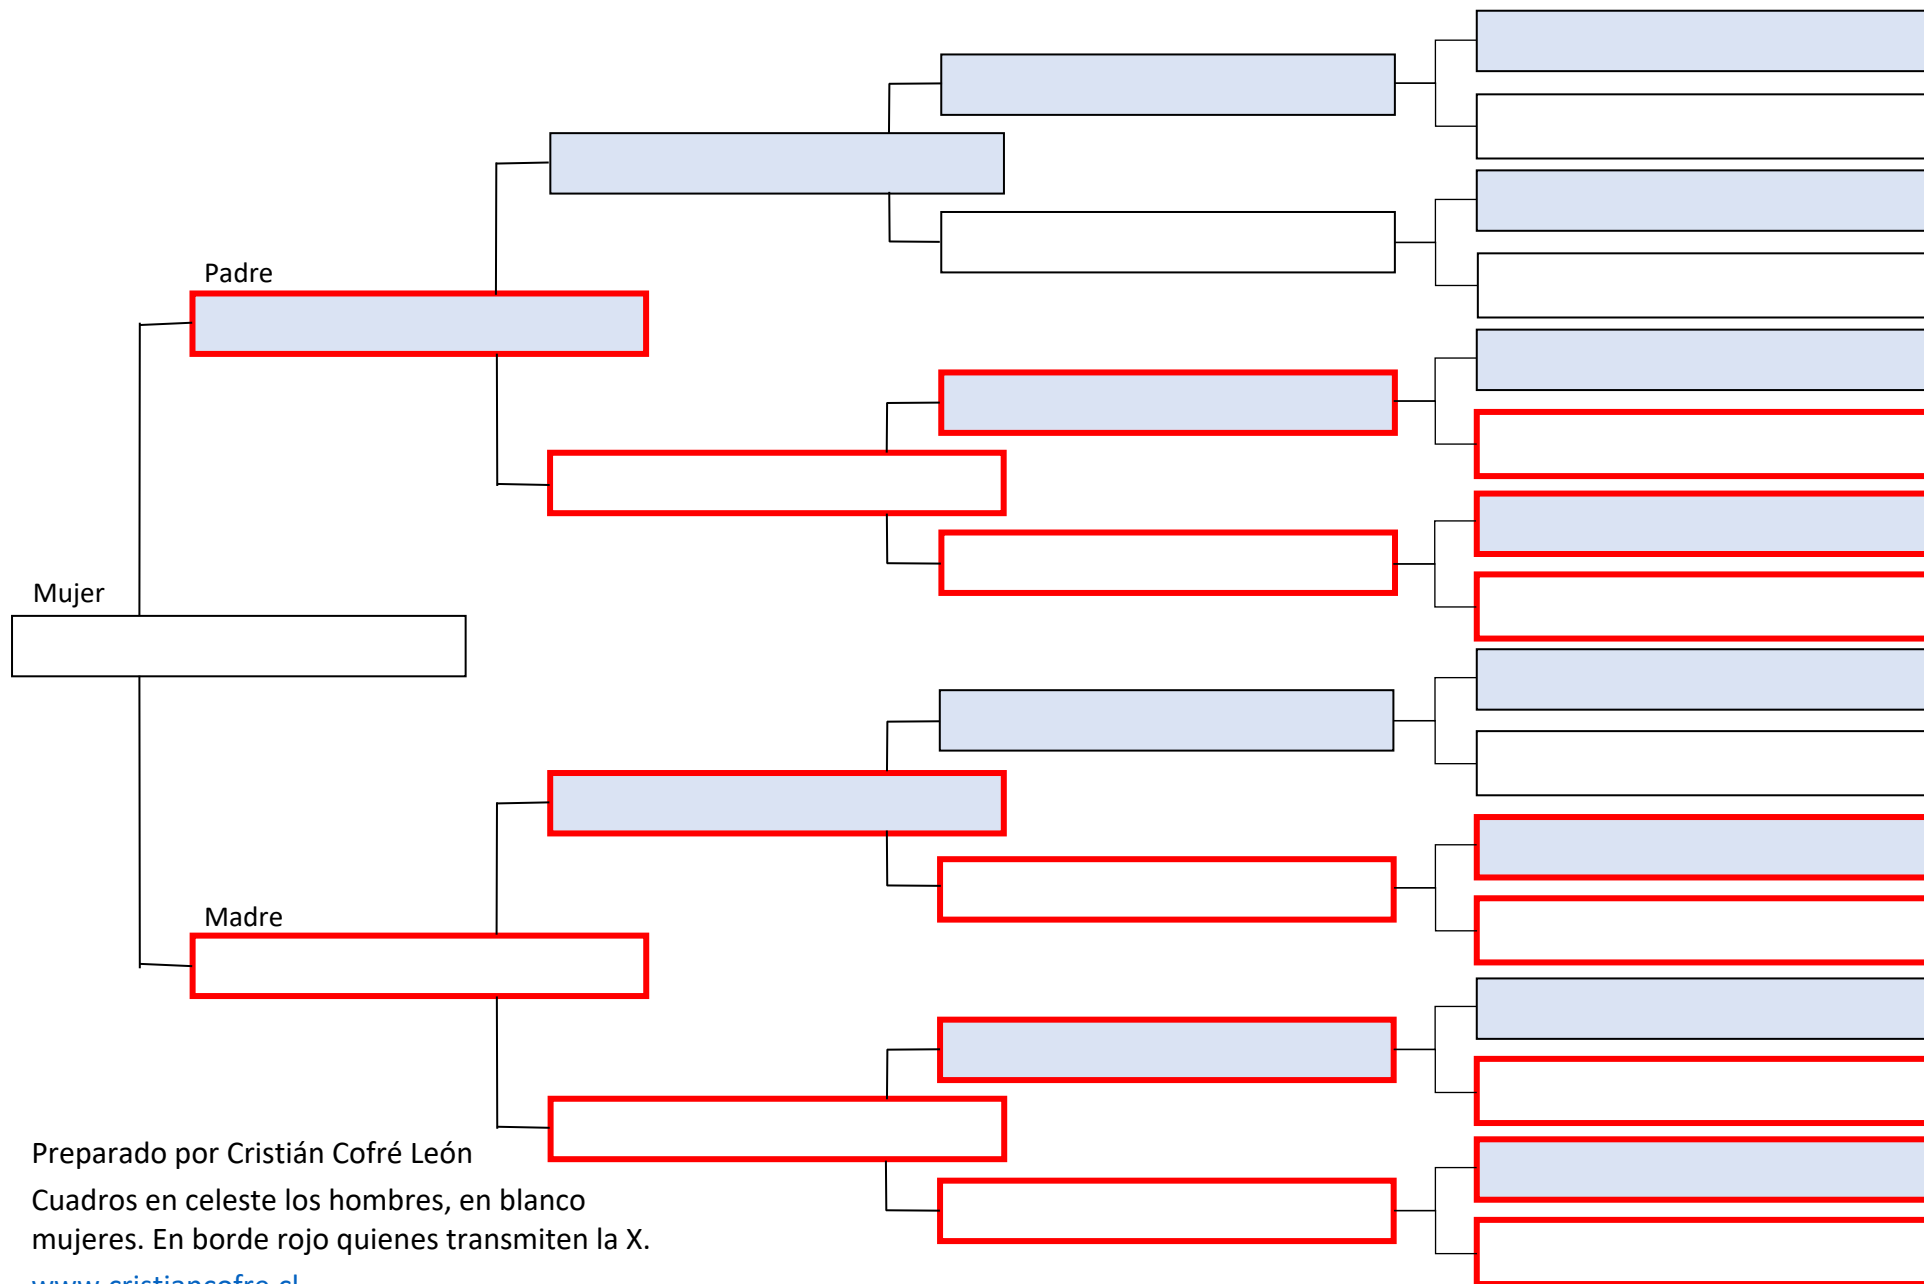

Cuadro Genealógico de cinco generaciones con X-Match (mujer)

Preparado por Cristián Cofré León

Cuadros en celeste los hombres, en blanco mujeres. En borde rojo quienes transmiten la X.

www.cristiancofre.cl