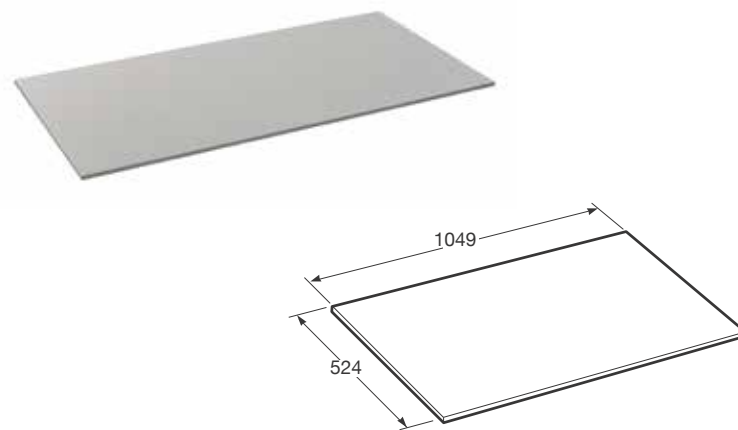

OFF-WHITE LATTICE R 52,4 x 104,9.

524 x 1049 mm
Ref. TJ7TDK021

	Pieces	Kg	m²
Box:	3	39,9	1,65
	Boxes	Kg	m²
Pallet:	18	769,28	29,68