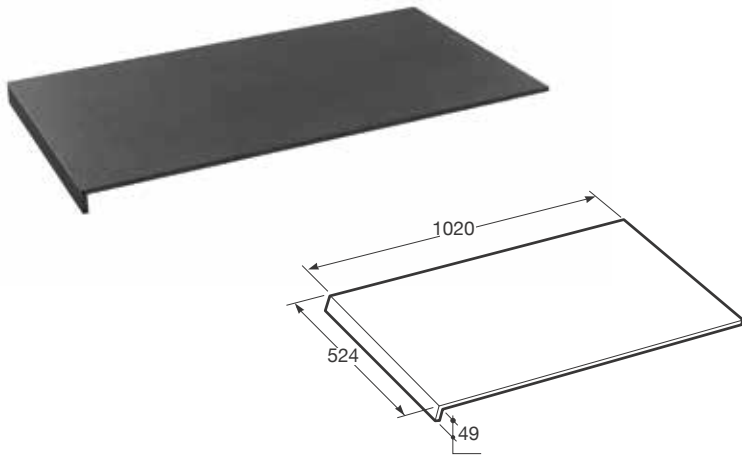

NERO MATT R 52,4 x 104,9.

524 x 1049 mm
Ref. TJ7TDK161

	Pieces	Kg	m ²
Box:	3	41,1	1,65
	Boxes	Kg	m ²
Pallet:	18	769,28	29,68

L1 NERO SHAGREEN R 4,9 x 100.

49 x 524 x 1000 mm
Ref. TJ7TDV161

	Pieces	Kg	m ²
Box:	1	13	0,52
	Boxes	Kg	m ²
Pallet:	10	157,50	5,24