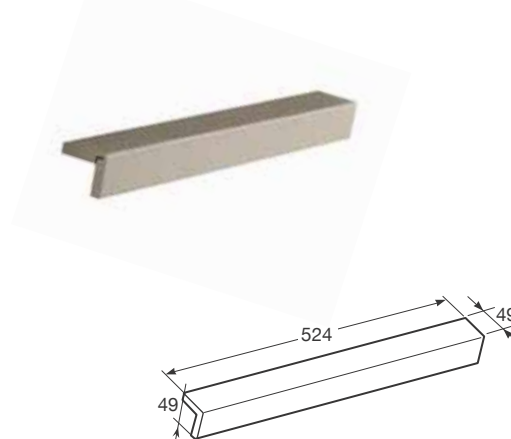

L5 GREIGE
CANNETÉE
R 4,9 x 4,9.

49 x 49 x 524 mm

Ref. TJ7TDZ041

	Pieces	Kg	m²
Box:	1	8,0	0,03

	Boxes	Kg	m²
Pallet:	26	239,46	0,67