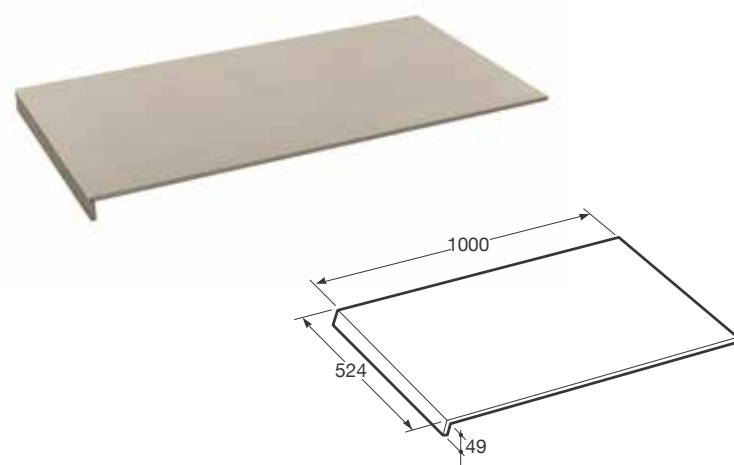

GREIGE CANNETÉE R 52,4 x 104,9.

524 x 1049 mm
Ref. TJ7TDK041

	Pieces	Kg	m ²
Box:	3	39,9	1,65
	Boxes	Kg	m ²
Pallet:	18	769,28	29,68

GREIGE MATT R 52,4 x 104,9.

524 x 1049 mm
Ref. TJ7TDK041

	Pieces	Kg	m ²
Box:	3	41,1	1,65
	Boxes	Kg	m ²
Pallet:	18	769,28	29,68