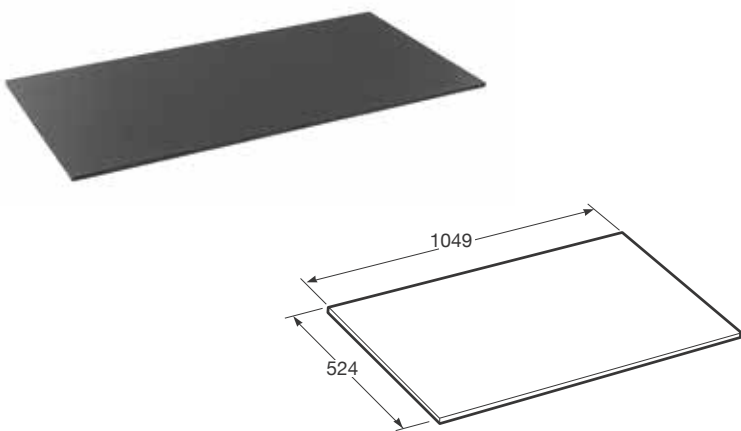

524 x 1049 mm
Ref. TJ6TDK161

	Pieces	Kg	m ²
Box:	1	13,7	0,55
	Boxes	Kg	m ²
Pallet:	10	154,00	5,50

NERO SHAGREEN R 52,4 x 104,9.

524 x 1049 mm
Ref. TJ7TDK161

	Pieces	Kg	m ²
Box:	3	39,9	1,65
	Boxes	Kg	m ²
Pallet:	18	769,28	29,68