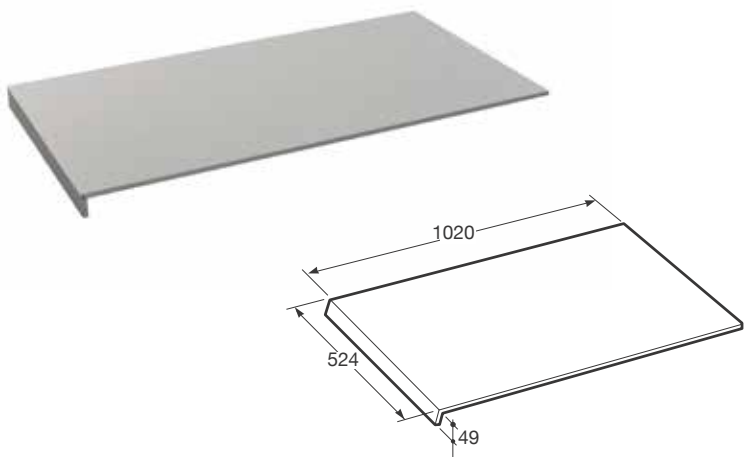

524 x 1049 mm
Ref. TJ7TDK021

	Pieces	Kg	m ²
Box:	3	41,1	1,65
	Boxes	Kg	m ²
Pallet:	18	769,28	29,68

L1 OFF-WHITE LATTICE R 4,9 x 100.

49 x 524 x 1000 mm
Ref. TJ7TDV021

	Pieces	Kg	m ²
Box:	1	13	0,52
	Boxes	Kg	m ²
Pallet:	10	157,50	5,24