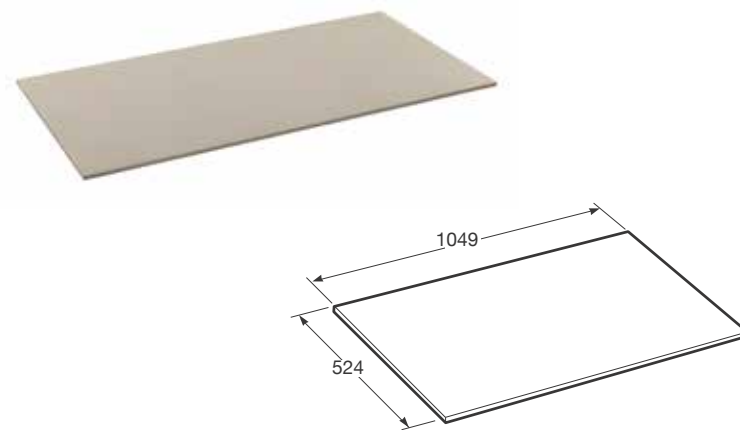

U NERO SHAGREEN
R 4,9 x 17.

49 x 170 x 524 mm
Ref. TJ7TFA161

	Pieces	Kg	m ²
Box:	1	4	0,09
	Boxes	Kg	m ²
Pallet:	24	126,96	2,14

CERAMIC TILES

GREIGE CANNETÉE LOGO.

524 x 1049 mm
Ref. TJ6TDK041

	Pieces	Kg	m ²
Box:	1	13,7	0,55
	Boxes	Kg	m ²
Pallet:	10	154,00	5,50