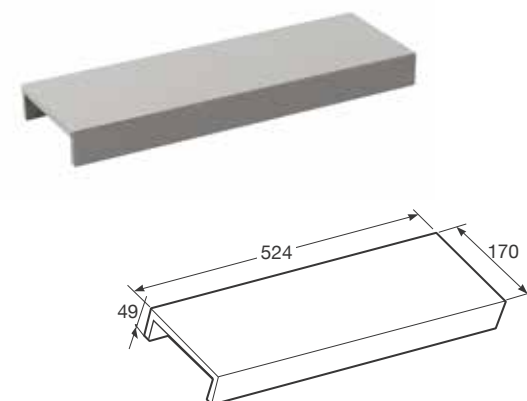

U OFF-WHITE LATTICE R 4,9 x 17.

49 x 170 x 524 mm

Ref. TJ7TFA021

	Pieces	Kg	m²
Box:	1	4	0,09

	Boxes	Kg	m²
Pallet:	24	126,96	2,14