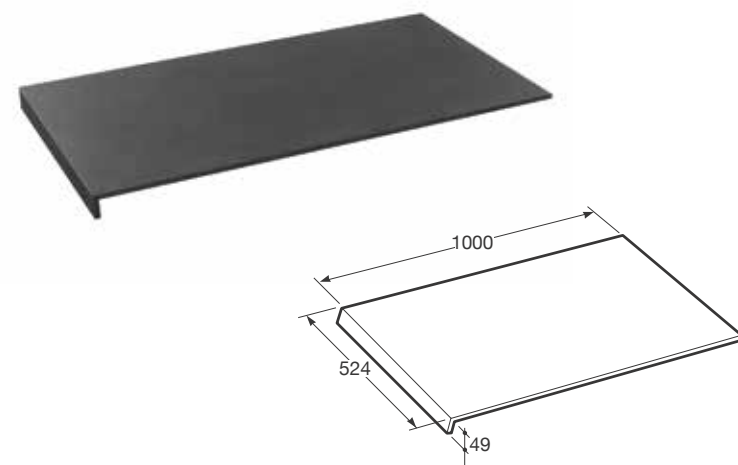

L1 NERO SHAGREEN R 4,9 x 100.

49 x 524 x 1000 mm
Ref. TJ7TDV161

	Pieces	Kg	m²
Box:	1	13	0,52
	Boxes	Kg	m²
Pallet:	10	157,50	5,24