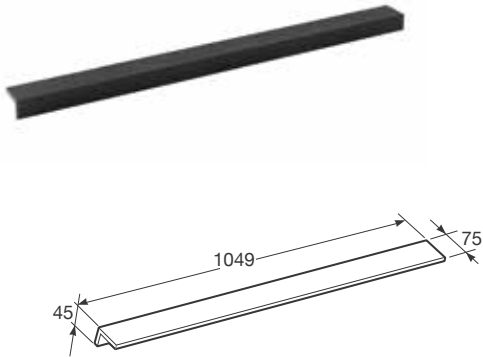

L3 NERO SHAGREEN R 4,9 x 102.

49 x 524 x 1020 mm
Ref. TJ7TDX161

	Pieces	Kg	m ²
Box:	1	14,0	0,52
	Boxes	Kg	m ²
Pallet:	5	96,25	2,67

L4 NERO SHAGREEN R 4,9 x 97.

49 x 524 x 970 mm
Ref. TJ7TDY161

	Pieces	Kg	m ²
Box:	1	12,8	0,51
	Boxes	Kg	m ²
Pallet:	5	90,25	2,54