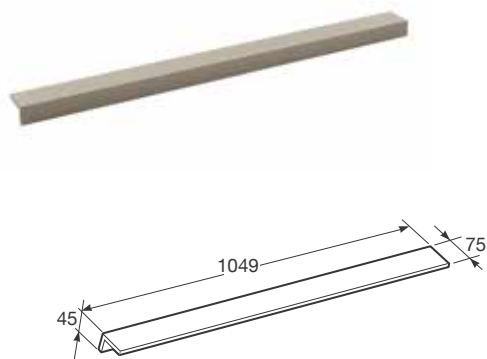

	Boxes	Kg	m ²
Pallet:	5	96,25	2,67

L4 GREIGE CANNETÉE R 4,9 x 97.

49 x 524 x 970 mm

Ref. TJ7TDY041

	Pieces	Kg	m ²
Box:	1	12,8	0,51

	Boxes	Kg	m ²
Pallet:	5	90,25	2,54

L2 GREIGE
CANNETÉE
R 4,5 x 7,5 x 104,9.

45 x 75 x 1049 mm