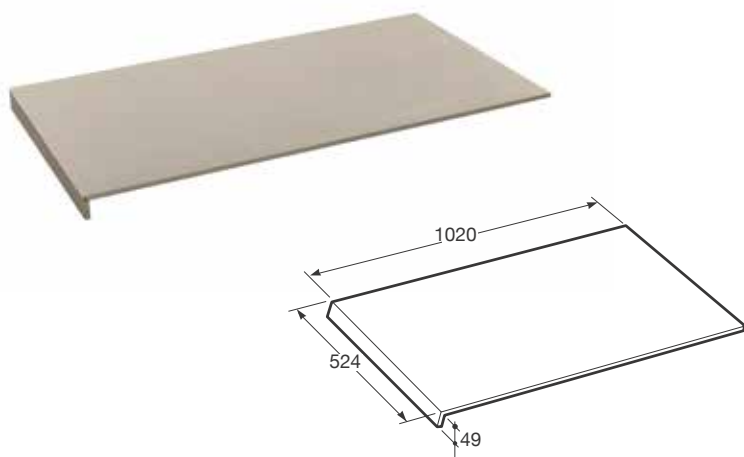

L3 GREIGE CANNETÉE R 4,9 x 102.

49 x 524 x 1020 mm

Ref. TJ7TDX041

	Pieces	Kg	m²
Box:	1	14,0	0,52

	Boxes	Kg	m²
Pallet:	5	96,25	2,67