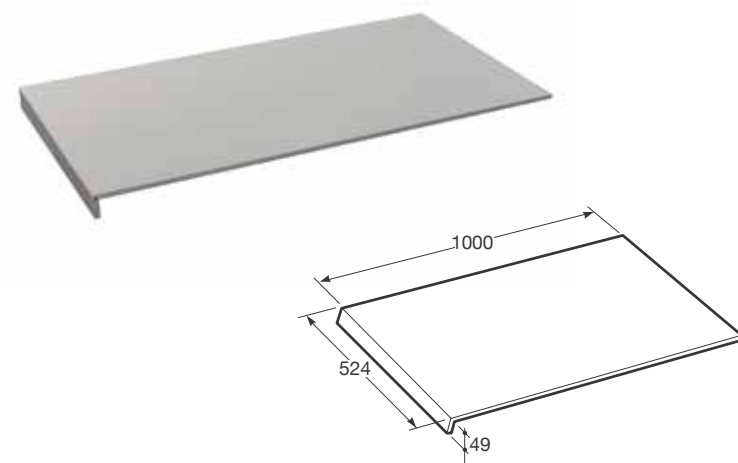

L1 OFF-WHITE LATTICE R 4,9 x 100.

49 x 524 x 1000 mm
Ref. TJ7TDV021

	Pieces	Kg	m²
Box:	1	13	0,52
	Boxes	Kg	m²
Pallet:	10	157,50	5,24