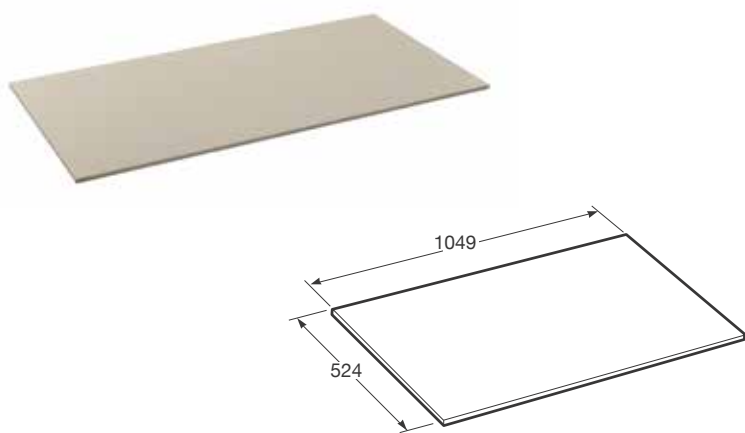

GREIGE MATT R 52,4 x 104,9.

524 x 1049 mm
Ref. TJ7TDK041

	Pieces	Kg	m²
Box:	3	41,1	1,65
	Boxes	Kg	m²
Pallet:	18	769,28	29,68