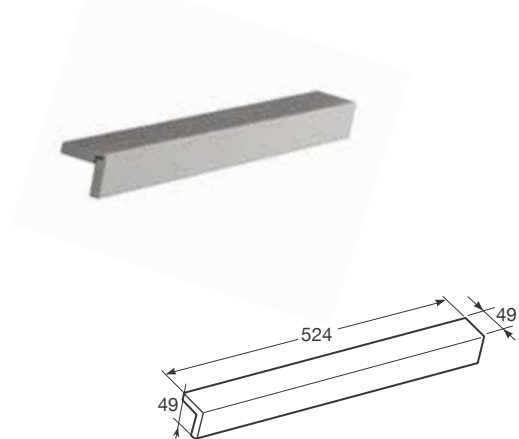

	Pieces	Kg	m ²
Box:	1	12,8	0,51

	Boxes	Kg	m ²
Pallet:	5	90,25	2,54

L2 OFF-WHITE LATTICE R 4,5 x 7,5 x 104,9.

45 x 75 x 1049 mm

Ref. TJ7TDW021

	Pieces	Kg	m ²
Box:	1	3,5	0,08

	Boxes	Kg	m ²
Pallet:	16	84,96	1,26