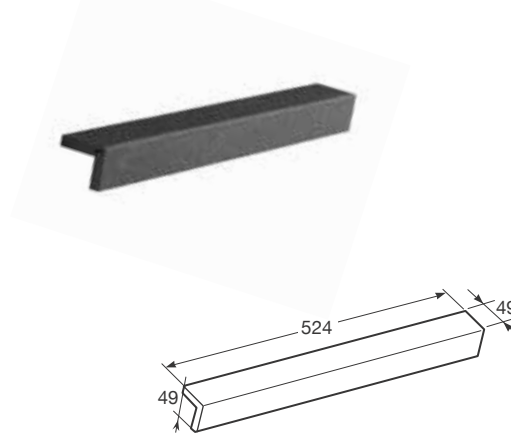

L5 NERO SHAGREEN
R 4,9 x 4,9.

49 x 49 x 524 mm
Ref. TJ7TDZ161

	Pieces	Kg	m²
Box:	1	8,0	0,03
	Boxes	Kg	m²
Pallet:	26	239,46	0,67