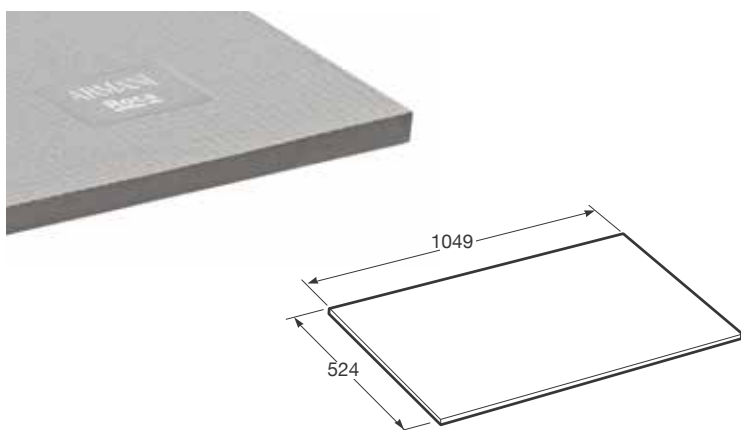

U GREIGE
CANNETÉE
R 4,9 x 17.

49 x 170 x 524 mm

Ref. TJ7TFA041

	Pieces	Kg	m ²
Box:	1	4	0,09

	Boxes	Kg	m ²
Pallet:	24	126,96	2,14

CERAMIC TILES

OFF-WHITE LATTICE LOGO.

524 x 1049 mm
Ref. TJ6TDK021