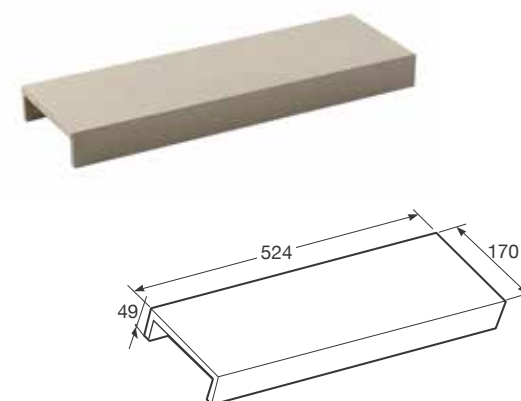

Ref. TJ7TDW041

	Pieces	Kg	m ²
Box:	1	3,5	0,08

	Boxes	Kg	m ²
Pallet:	16	84,96	1,26

L5 GREIGE
CANNETÉE
R 4,9 x 4,9.

49 x 49 x 524 mm

Ref. TJ7TDZ041

	Pieces	Kg	m ²
Box:	1	8,0	0,03

	Boxes	Kg	m ²
Pallet:	26	239,46	0,67