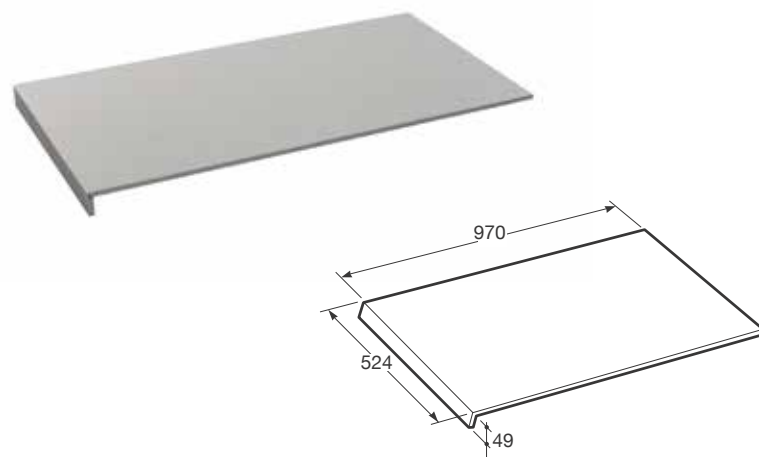

L4 OFF-WHITE LATTICE R 4,9 x 97.

49 x 524 x 970 mm

Ref. TJ7TDY021

	Pieces	Kg	m²
Box:	1	12,8	0,51

	Boxes	Kg	m²
Pallet:	5	90,25	2,54