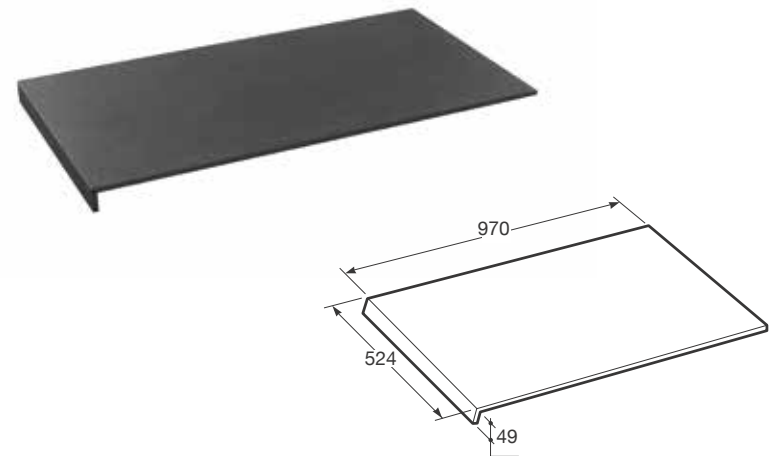

L4 NERO SHAGREEN R 4,9 x 97.

49 x 524 x 970 mm
Ref. TJ7TDY161

	Pieces	Kg	m²
Box:	1	12,8	0,51
	Boxes	Kg	m²
Pallet:	5	90,25	2,54