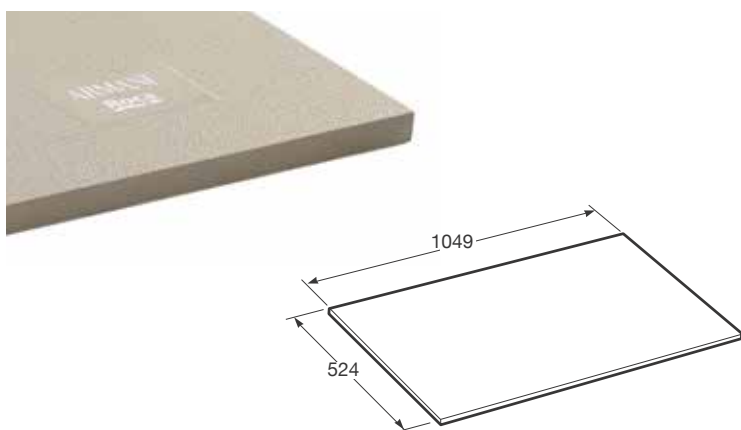

CERAMIC TILES

GREIGE CANNETÉE LOGO.

524 x 1049 mm
Ref. TJ6TDK041

	Pieces	Kg	m²
Box:	1	13,7	0,55
	Boxes	Kg	m²
Pallet:	10	154,00	5,50