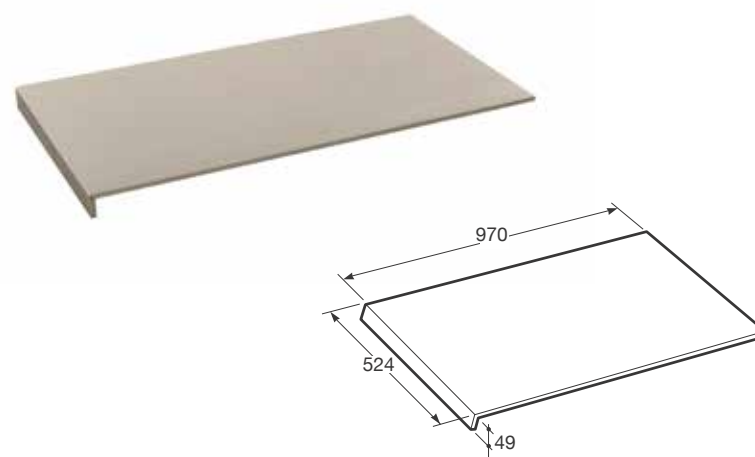

L4 GREIGE CANNETÉE R 4,9 x 97.

49 x 524 x 970 mm

Ref. TJ7TDY041

	Pieces	Kg	m²
Box:	1	12,8	0,51

	Boxes	Kg	m²
Pallet:	5	90,25	2,54