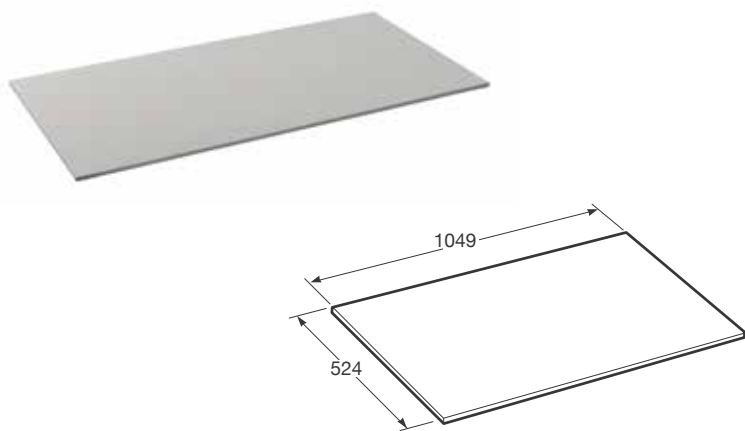

OFF-WHITE MATT R 52,4 x 104,9.

524 x 1049 mm
Ref. TJ7TDK021

	Pieces	Kg	m²
Box:	3	41,1	1,65
	Boxes	Kg	m²
Pallet:	18	769,28	29,68