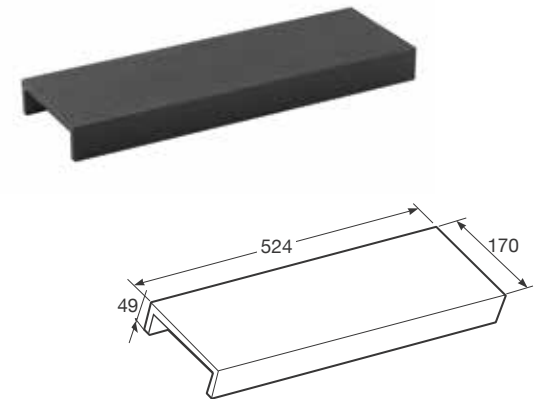

L2 NERO SHAGREEN
R 4,5 x 7,5 x 104,9.

45 x 75 x 1049 mm
Ref. TJ7TDW161

	Pieces	Kg	m ²
Box:	1	3,5	0,08
	Boxes	Kg	m ²
Pallet:	16	84,96	1,26

L5 NERO SHAGREEN
R 4,9 x 4,9.

49 x 49 x 524 mm
Ref. TJ7TDZ161

	Pieces	Kg	m ²
Box:	1	8,0	0,03
	Boxes	Kg	m ²
Pallet:	26	239,46	0,67