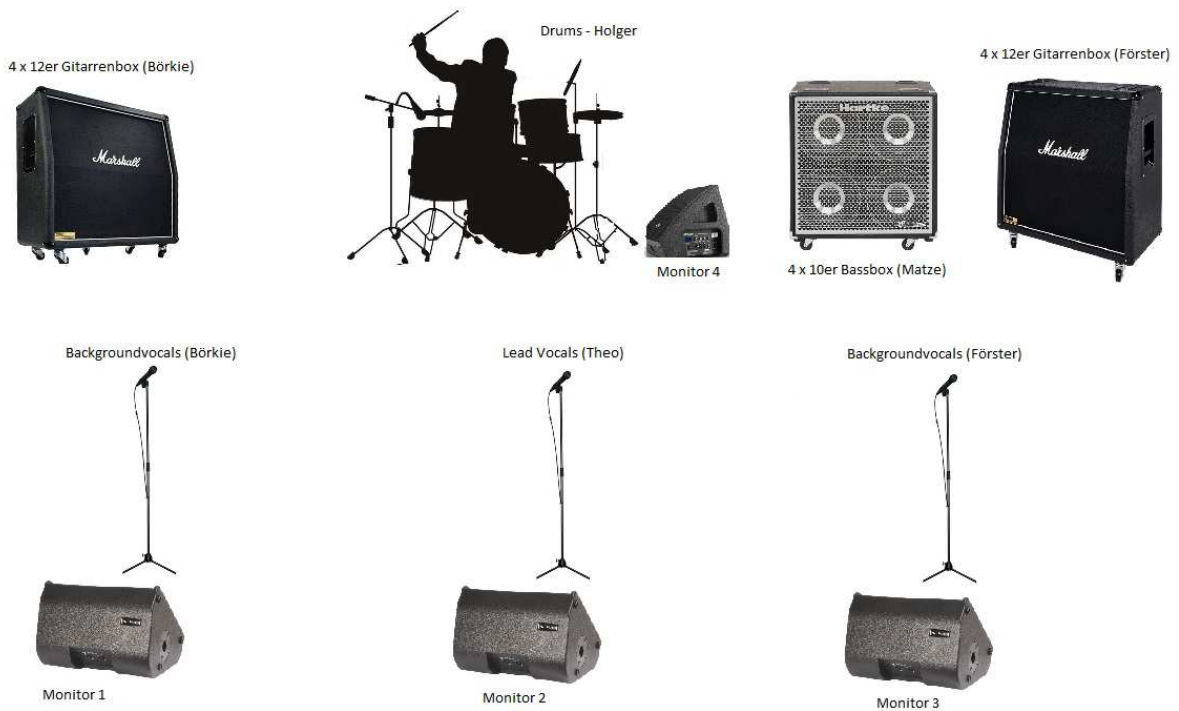

Technical Rider - Einsturz -

---

1. Instrumentenliste

- 1 x Bassdrum
- 1 x Snaredrum
- 1 x HiHat
- 2 x Toms
- 2 x Crashbecken
- 1 x Ridebecken
- 1 x Bassverstärker (Amp + Box)
- 2 x E-Gitarrenverstärker (Amp + Box)
- 1 x Lead Gesang
- 2 x Background Gesang

2. Anzahl der Musiker, gerne auch mit Namen

- Fünf Musiker
- Drums: Holger Rosendahl
- Gitarre 1: Sven Berkensträter (Börkie)
- Gitarre 2: Andre Förster
- Bass: Mathias v. Gilgenheimb (Matze)
- Leadvocals: Sebastian Krause (Theo)

3. Stageplot

4. Ansprechpartner der Band

- Sebastian Krause (Theo) 0160 56 00 784