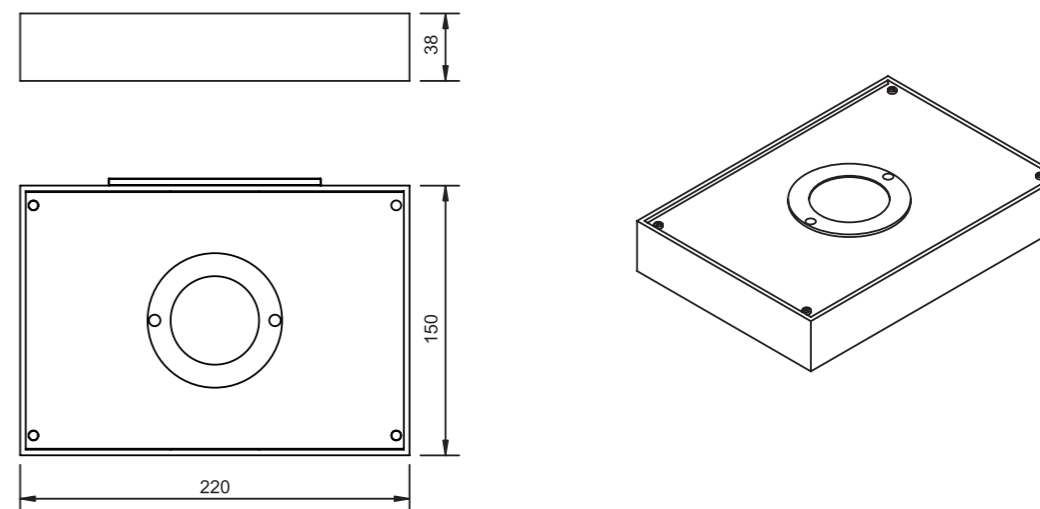

PIANNO

Arandela retangular para wall washer, dotada de LED com 2000 lumens, com cor de emissão Branco 2700K e emissão difusa. Índice de proteção IP 40 (ambientes internos). Alimentação incorporada com driver on-off monovolt ou driver dimerizável Lutron. Disponível em Alumínio com pintura eletrostática em Branco, Corten, Prata e Preto. Consumo de 19W.

Cotas em mm

| Lm |  |  | IP |  | W |  |
|-------------|---|---|----|---|-----|---|
| 2000 lumens | Difuso | Branco 2700K | 40 | Alumínio com pintura: Branco, Prata, Corten, Preto | 19W | Driver On-Off monovolt ou LUTRON |