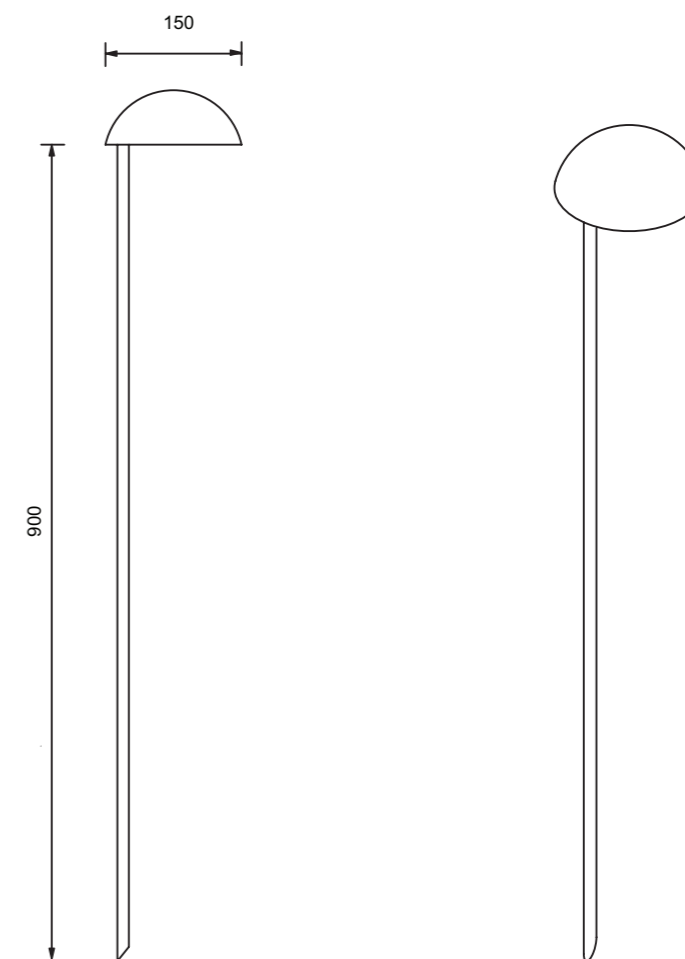

LUNE

Balizador de jardim para lâmpada de led (soquete G9), com emissão difusa. Índice de proteção IP 44 (ambientes internos e externos). Disponível em Cobre Natural ou Alumínio com pintura eletrostática em Branco, Corten, Prata e Preto. Lâmpada fornecida separadamente. Fluxo, consumo e alimentação conforme a lâmpada a ser utilizada.

		IP	
Soquete G9	Difuso	44	Cobre natural ou Pintura: Branco, Prata, Corten, Preto

Cotas em mm