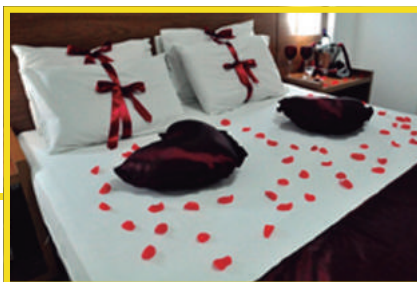

Construa o caminho do amor.

Faça um clima também no cantinho de amor de vocês. Use pétalas, velas aromáticas, coloque uma música ambiente