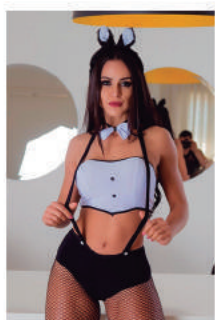

COELHINHA

01 Top; 01 Shortinho; 01 Suspensório; 01 Laço borboleta; 01 Tiara. TAM P; M; G

CÓD: GVEN000911

R$: