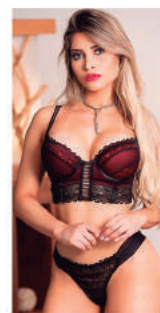

Tamanho P, M e G

COD: GVEN001003

R\$:

CROPPED C/ BOJO BORDADA COM FITAS

Tamanho P, M e G

COD: GVEN001001

R\$:

CROPPED C/ BOJO DETALHE EM ELASTICO