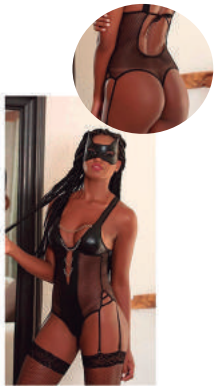

R\$:

ONCINHA SELVAGEM

01 Body; 01 par de luvas. TAM P;
M; G; GG

CÓD: PSXY000023

R\$:

PANTERA NEGRA

Acompanha máscara, Body, ligas, meia 7/8
e não possui bojo.
Tamanho: P, M, G e GG

CÓD: GVEN001008