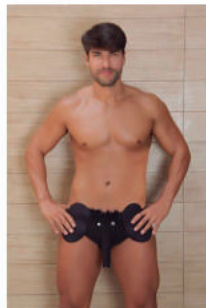

01 Cueca; 01 par de Bracete; 01 Gravata. TAM P, M, G, GG.

CÓD: GVEN000109

R\$:

GOGO BOY 50 TONS

01 Cueca; 01 Algema; 01 Gravata; 01 Colarinho. TAM P, M, G.

CÓD: GVEN000074

R\$:

SUNGA ELEFANTE