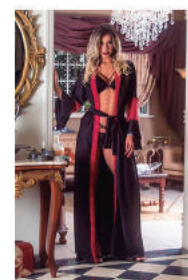

COD: GVEN000939

R\$:

CROPPED STRAPPY-BRA RENDADO

Tamanho: P,M,G e GG

VERMELHO: GVEN000960
BRANCO: GVEN000959
PRETO: GVEN000958

R\$:

ROBY LONGO EM CETIM

Tamanho: P, M, G e GG