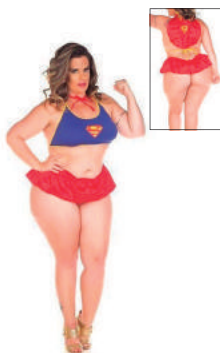

SUPERGIRL PLUS SIZE

01 Fio dental com sainha; 01 Top; 01 capa. Tamanho único ajustável veste do 44 ao 52.

CÓD: PSXY000004

R$:

MULHER INCRÍVEL