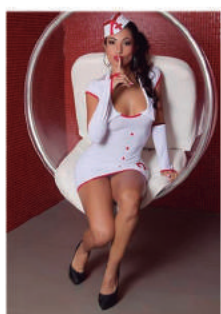

ENFERMEIRA

01 Vestido; 01 par de Luvas; 01 Fio dental; 01 Chápeu. TAM P, M, G

CÓD: GVEN000092

R$: