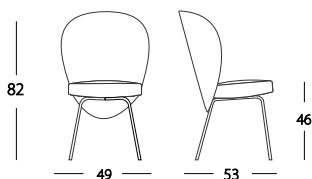

# soft2

Særpreget stol med et nytt og friskt skjoldformet uttrykk.  
Passer godt i spisegrupper eller som konferansestol

Design: Jarle Slyngstad

stolen kan også  
leveres med trebein

softserien:

soft1

soft2

soft3

soft sofa

soft sjeselong

soft bord  
Ø80 h=55

soft kafebord  
Ø80 h=72