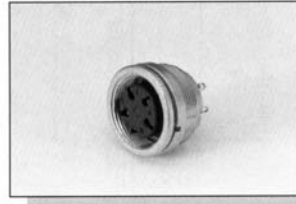

Produktdatenblatt Stecker und Flanschdosen

Stecker:

passende Flanschdosen:

Stecker

2-polig T3200/1
3-polig T3260/1
4-polig T3300/1
5-polig T3360/1

Dose

2-polig T3203
3-polig T3263
4-polig T3202
5-polig T3363

Winkelstecker

4-polig T3303/6 4-polig T3202

Stecker

3-polig T3379/2 Dose 3-polig T3082

Stecker

5-polig T3083/2 Dose 5-polig T3086

Stecker

3-polig T3008/2 Dose 3-polig T3011
5-polig T3012/2 Dose 5-polig T3015

Gerätesteckdosen (nur Export)

Druckguss	gerade	G-Ke/9
Druckguss	winkel	GW-Ke/9
Gummi	gerade	GSD 160°C
Silikon	gerade	Si

Überflutungstüllen komplett (nur Export)

Gerätesteckdose CEE22 DIN 49458
16 A/250 V~
200°C

Gerätesteckdose winkel, Keramik, DIN 49458
Silikon 16 A/250 V~
200°C

Gerätesteckdose gerade, Keramik, DIN 49458
Silikon 16 A/250 V~
200°C