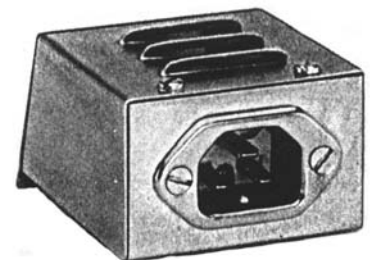

Produktdatenblatt Kabelarmaturen

KA220 90 x 56 x 32 mm**KA250** 50 x 52 x 27 mm**KA230** 30 x 42 x 82 mm**KA310** 35 x 52 x 90 mm**KA240** 43 x 52 x 40 mm**KA320 CEE** 46 x 72 x 87 mm**FA170** 25 x 22 x 40 mm**FA140** 30 x 30 x 50 mm**FA290** 35 x 52 x 74 mm**FA150** 30 x 30 x 50 mm**FA160** 25 x 22 x 40 mm**FA340** 64 x 32 x 58 mm**FA350** 46 x 70 x 90 mm