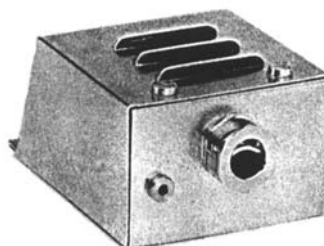

Produktdatenblatt Kabelarmaturen

KA220 90 x 56 x 32 mm**KA250** 50 x 52 x 27 mm**KA230** 30 x 42 x 82 mm**KA310** 35 x 52 x 90 mm**KA240** 43 x 52 x 40 mm**KA320 CEE** 46 x 72 x 87 mm**FA170** 25 x 22 x 40 mm**FA140** 30 x 30 x 50 mm**FA290** 35 x 52 x 74 mm**FA150** 30 x 30 x 50 mm**FA160** 25 x 22 x 40 mm**FA340** 64 x 32 x 58 mm**FA350** 46 x 70 x 90 mm