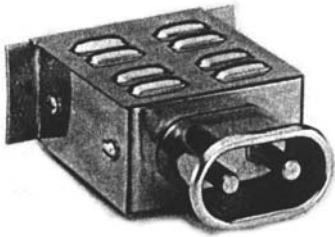

Produktdatenblatt Kabelarmaturen

KA220 90 x 56 x 32 mm**KA250** 50 x 52 x 27 mm**KA230** 30 x 42 x 82 mm**KA310** 35 x 52 x 90 mm**KA240** 43 x 52 x 40 mm**KA320 CEE** 46 x 72 x 87 mm**FA170** 25 x 22 x 40 mm**FA140** 30 x 30 x 50 mm**FA290** 35 x 52 x 74 mm**FA150** 30 x 30 x 50 mm**FA160** 25 x 22 x 40 mm**FA340** 64 x 32 x 58 mm**FA350** 46 x 70 x 90 mm