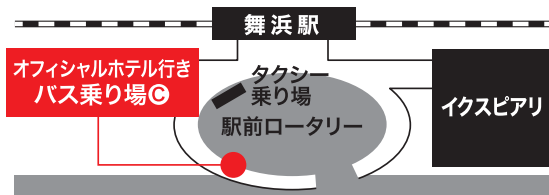

『バル参加 オフィシャルホテル行きバス』

を使って、もっと便利に
舞浜を食べ飲み歩きしよう！

《舞浜駅発車時刻表》

バスの乗り場は、舞浜駅のロータリー内

舞浜駅前ロータリーからは、『バル参加オフィシャルホテル行きバス』が運行しています。バル参加者も自由に乗車できるから、上手く活用して食べ飲み歩きを

<平日> Weekday

時刻 Time	シェラトン・グランデ・トーキョーベイ・ホテル Sheraton Grande Tokyo Bay Hotel ホテルオークラ東京ベイ Hotel Okura Tokyo Bay	東京ベイ舞浜ホテル Tokyo Bay Maehama Hotel	東京ベイ舞浜ホテル ファーストリゾート (旧サンルートプラザ東京) Tokyo Bay Maehama Hotel First Resort	東京ベイ舞浜ホテル クラブリゾート Tokyo Bay Maehama Hotel Club Resort	時刻 Time
7	20	06 26 46	10 30 50	13 33 53	7
8	00 36	06 26 46	10 30 50	13 33 53	8
9	00 36	06 26 46	10 30 50	13 33 53	9
10	00	06 26 46	10 30 50	13 33 53	10
11	00	06 26 46	10 30 50	13 33 53	11
12	00 36	06 26 46	10 30 50	13 33 53	12
13	00	06 26 46	10 30 50	13 33 53	13
14	56	06 26 46	10 30 50	13 33 53	14
15		06 26 46	10 30 50	13 33 53	15
16		06 26 46	10 30 50	13 33 53	16
17		06 26 46	10 30 50	13 33 53	17
18		06 26 46	10 30 50	13 33 53	18
19	36 46	06 26 46	10 30 50	13 33 53	19
20	06 16 36 46	06 26 46	10 30 50	13 33 53	20
21	06 16 36 46	06 26 46	10 30 50	13 33 53	21
22	06 16 36 46	06 26 46	10 30 50	13 33 53	22
23	06 16				23