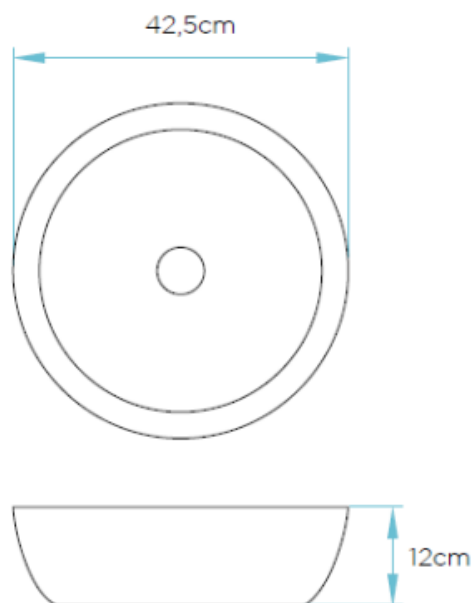

LAVAMANOS

Referencia	DESCRIPCION
GP21149-W	LAVAMANOS ALISUM VESSEL BLANCO 42.5 X 42.5 X 12 CM

**Características:**

- ✓ De sobreponer
- ✓ Sin perforación para grifo
- ✓ Disponible en color blanco

Material:

- ✓ Porcelana cocida

Datos técnicos

- ✓ Dimensiones: 42.5 x 42.5 x 12 cm

Recomendación de limpieza

- ✓ Para preservar la superficie pulida, este producto se debe limpiar con un paño suave con agua tibia y jabón o detergente.
- ✓ No utilice abrasivos, ya que pueden rayar la superficie.
- ✓ Si se producen rasguños accidentales, abrasiones o quemaduras, el acabado de la superficie puede ser restaurado mediante un pulido suave.