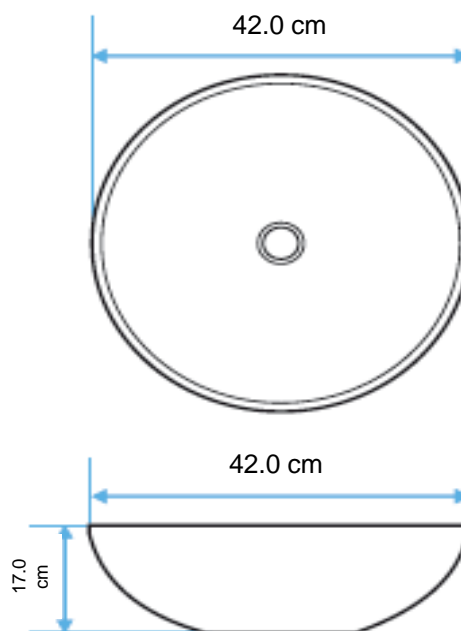

LAVAMANOS

Referencia	DESCRIPCION
HY-8017	LAVAMANOS ALINA IV 42X42X17 CMS

**Características:**

- ✓ De sobreponer
- ✓ Sin perforación para grifo
- ✓ Con rebose
- ✓ Disponible en color blanco

Material:

- ✓ Porcelana cocida

Datos técnicos

- ✓ Dimensiones: Diam. 42 x 17 cm

Recomendación de limpieza

- ✓ Para preservar la superficie pulida, este producto se debe limpiar con un paño suave con agua tibia y jabón o detergente.
- ✓ No utilice abrasivos, ya que pueden rayar la superficie.
- ✓ Si se producen rasguños accidentales, abrasiones o quemaduras, el acabado de la superficie puede ser restaurado mediante un pulido suave.