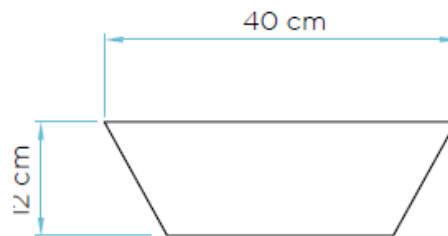

## LAVAMANOS

Referencia	DESCRIPCION
GP21171-W	LAVAMANOS SEMPLICE I VESSEL BLANCO 40X40X12 MM SIN REBOSE

**Características:**

- ✓ De sobreponer
- ✓ Sin perforación para grifo
- ✓ Disponible en color blanco

**Material:**

- ✓ Porcelana cocida

**Datos técnicos**

- ✓ Dimensiones: 40 x 40 x 12 cm

**Recomendación de limpieza**

- ✓ Para preservar la superficie pulida, este producto se debe limpiar con un paño suave con agua tibia y jabón o detergente.
- ✓ No utilice abrasivos, ya que pueden rayar la superficie.
- ✓ Si se producen rasguños accidentales, abrasiones o quemaduras, el acabado de la superficie puede ser restaurado mediante un pulido suave.