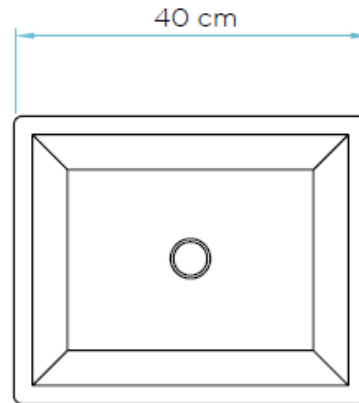

## LAVAMANOS

Referencia	DESCRIPCION
GP21171-W	LAVAMANOS SEMPLICE I VESSEL BLANCO 40X40X12 MM SIN REBOSE

**Características:**

- ✓ De sobreponer
- ✓ Sin perforación para grifo
- ✓ Disponible en color blanco

**Material:**

- ✓ Porcelana cocida

**Datos técnicos**

- ✓ Dimensiones: 40 x 40 x 12 cm

**Recomendación de limpieza**

- ✓ Para preservar la superficie pulida, este producto se debe limpiar con un paño suave con agua tibia y jabón o detergente.
- ✓ No utilice abrasivos, ya que pueden rayar la superficie.
- ✓ Si se producen rasguños accidentales, abrasiones o quemaduras, el acabado de la superficie puede ser restaurado mediante un pulido suave.