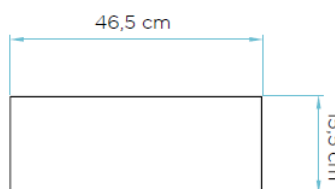

## LAVAMANOS

Referencia	DESCRIPCION
GP212511-W	LAVAMANOS AMELIE III VESSEL BLANCO 465X465X155 MM CON REBO

**Características:**

- ✓ De sobreponer
- ✓ Sin perforación para grifo
- ✓ Disponible en color blanco

**Material:**

- ✓ Porcelana cocida

**Datos técnicos**

- ✓ Dimensiones: 46.5 x 46.5 x 15.5 cm

**Recomendación de limpieza**

- ✓ Para preservar la superficie pulida, este producto se debe limpiar con un paño suave con agua tibia y jabón o detergente.
- ✓ No utilice abrasivos, ya que pueden rayar la superficie.
- ✓ Si se producen rasguños accidentales, abrasiones o quemaduras, el acabado de la superficie puede ser restaurado mediante un pulido suave.