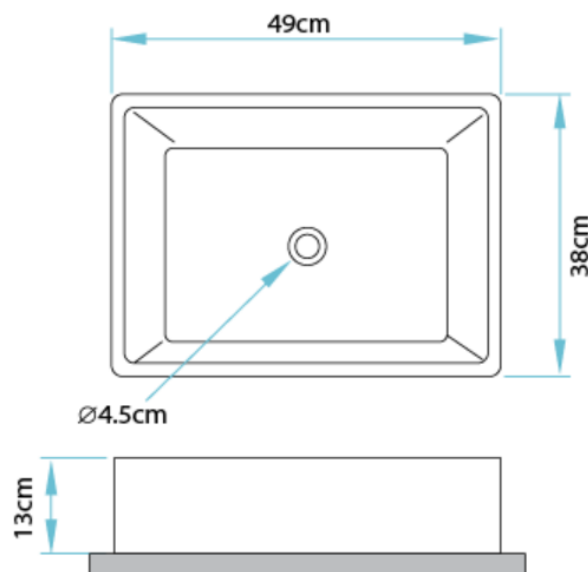

LAVAMANOS

Referencia	DESCRIPCION
HY-8025	LAVAMANOS ROSELLA II BLANCO 49x38x13 CM

**Características:**

- ✓ De sobreponer
- ✓ Sin perforación para grifo
- ✓ Disponible en color blanco

Material:

- ✓ Porcelana cocida

Datos técnicos

- ✓ Dimensiones: 49 x 38 x 13 cm

Recomendación de limpieza

- ✓ Para preservar la superficie pulida, este producto se debe limpiar con un paño suave con agua tibia y jabón o detergente.
- ✓ No utilice abrasivos, ya que pueden rayar la superficie.
- ✓ Si se producen rasguños accidentales, abrasiones o quemaduras, el acabado de la superficie puede ser restaurado mediante un pulido suave.