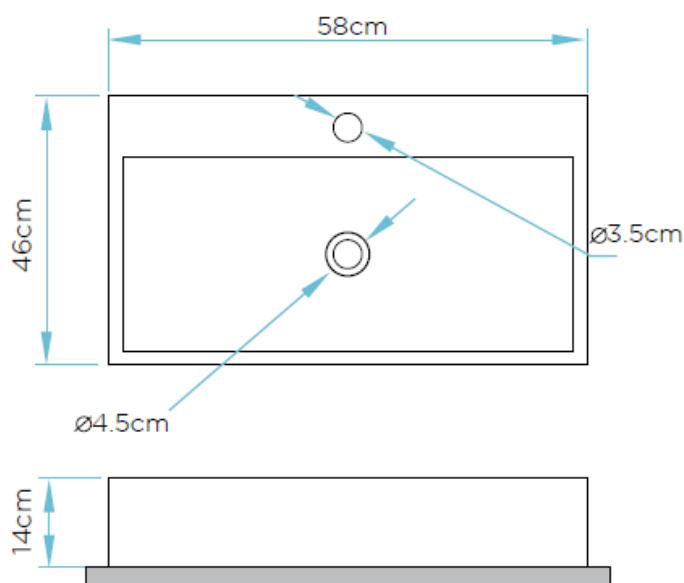

## LAVAMANOS

Referencia	DESCRIPCION
GP216421-W	LAVAMANOS ABI RECTANGULAR SIFON OCULTO 58X46X14 "

**Características:**

- ✓ De sobreponer
- ✓ Sin perforación para grifo
- ✓ Disponible en color blanco

**Ma}terial:**

- ✓ Porcelana cocida

**Datos técnicos**

- ✓ Dimensiones: 58 x 46 x 14 cm

**Recomendación de limpieza**

- ✓ Para preservar la superficie pulida, este producto se debe limpiar con un paño suave con agua tibia y jabón o detergente.
- ✓ No utilice abrasivos, ya que pueden rayar la superficie.
- ✓ Si se producen rasguños accidentales, abrasiones o quemaduras, el acabado de la superficie puede ser restaurado mediante un pulido suave.