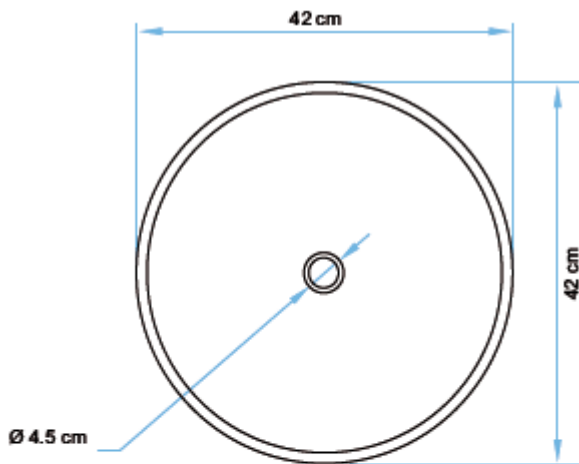

## LAVAMANOS

Referencia	DESCRIPCION
GP2113-W	LAVAMANOS CONIC I VESSEL BLANCO 42X42X15.5 CM SIN REBOS

**Características:**

- ✓ De sobreponer
- ✓ Sin perforación para grifo
- ✓ Disponible en color blanco

**Ma}terial:**

- ✓ Porcelana cocida

**Datos técnicos**

- ✓ Dimensiones: 42 x 42 x 15.5 cm

**Recomendación de limpieza**

- ✓ Para preservar la superficie pulida, este producto se debe limpiar con un paño suave con agua tibia y jabón o detergente.
- ✓ No utilice abrasivos, ya que pueden rayar la superficie.
- ✓ Si se producen rasguños accidentales, abrasiones o quemaduras, el acabado de la superficie puede ser restaurado mediante un pulido suave.