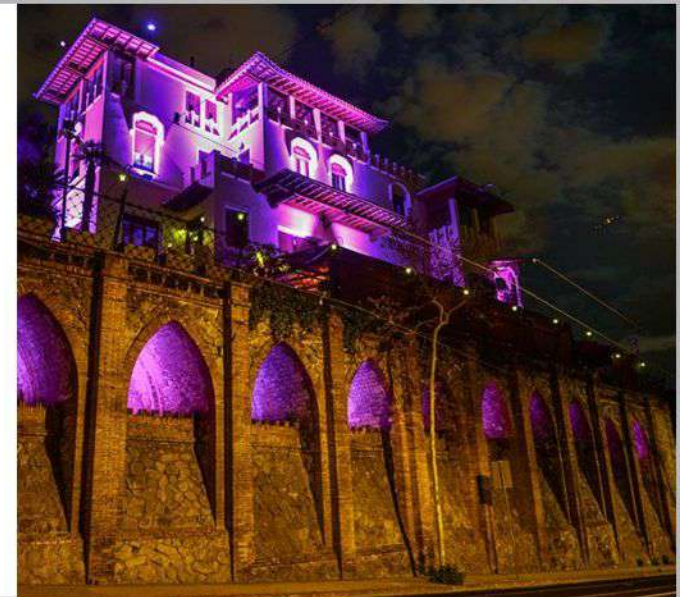

# HASTA 300 PERSONAS

abile corporate events

GERMAN PRECISION  
LATIN EMOTIONS

En un Edificio emblemático,  
una Estación, un Club con  
vistas al mar, una Carpa, una  
sala de fiestas y un local sobre  
el puerto espectacular...