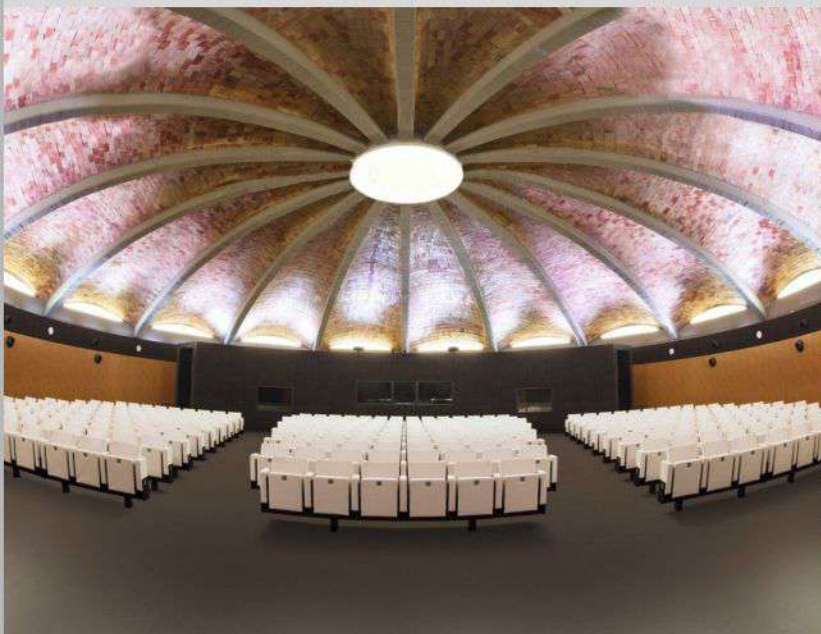

# TOP ESPACIOS

abile corporate events

GERMAN PRECISION  
LATIN EMOTIONS

Un Local clandestino, o un Loft con vistas, un Estudio fotográfico, un Palacete clásico, una Antena con las mejores vistas, una Biblioteca

# HASTA 100 PERSONAS

Una Masía restaurada,  
un Depósito de aguas,  
un Beach club, una  
Nave industrial, una  
Bodega...

**HASTA 200 PERSONAS**

Unas Cavas históricas, una  
Fábrica en desuso, un  
Palacete, una Discoteca, un  
espacio Espacial, un  
Teatro, un Yate en  
exclusiva...