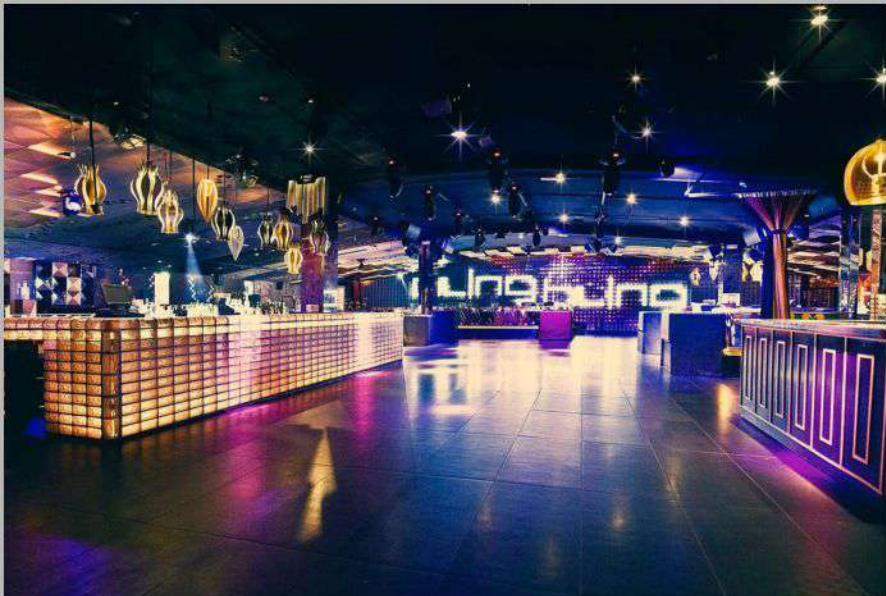

Unas Cavas históricas, una
Fábrica en desuso, un
Palacete, una Discoteca, un
espacio Espacial, un
Teatro, un Yate en
exclusiva...