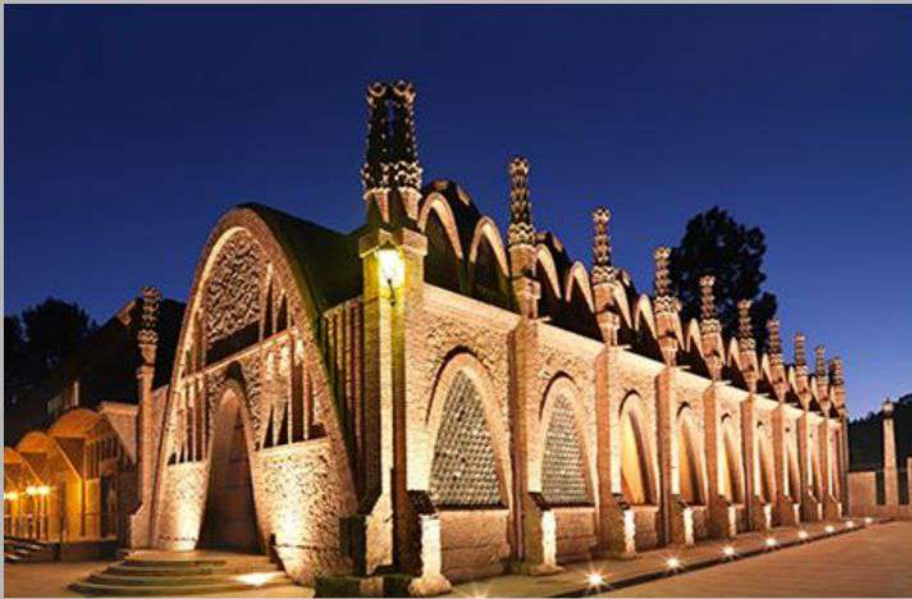

En un Museo, un
Palau, un Espacio Ferial
acogedor, unas Cavas,
una Sala de fiestas, una
Cúpula...