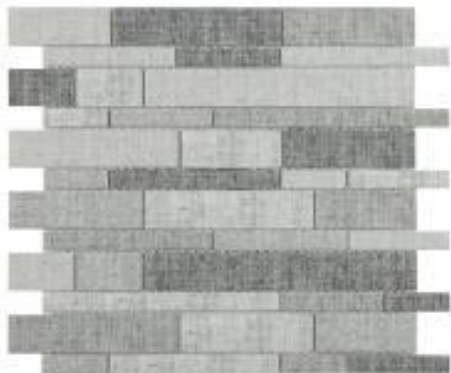

## MOSAICO

Referencia	Descripción
TAILORGREY	TAILOR GREY 30X30
TAILORBEIGE	TAILOR BEIGE 30X30