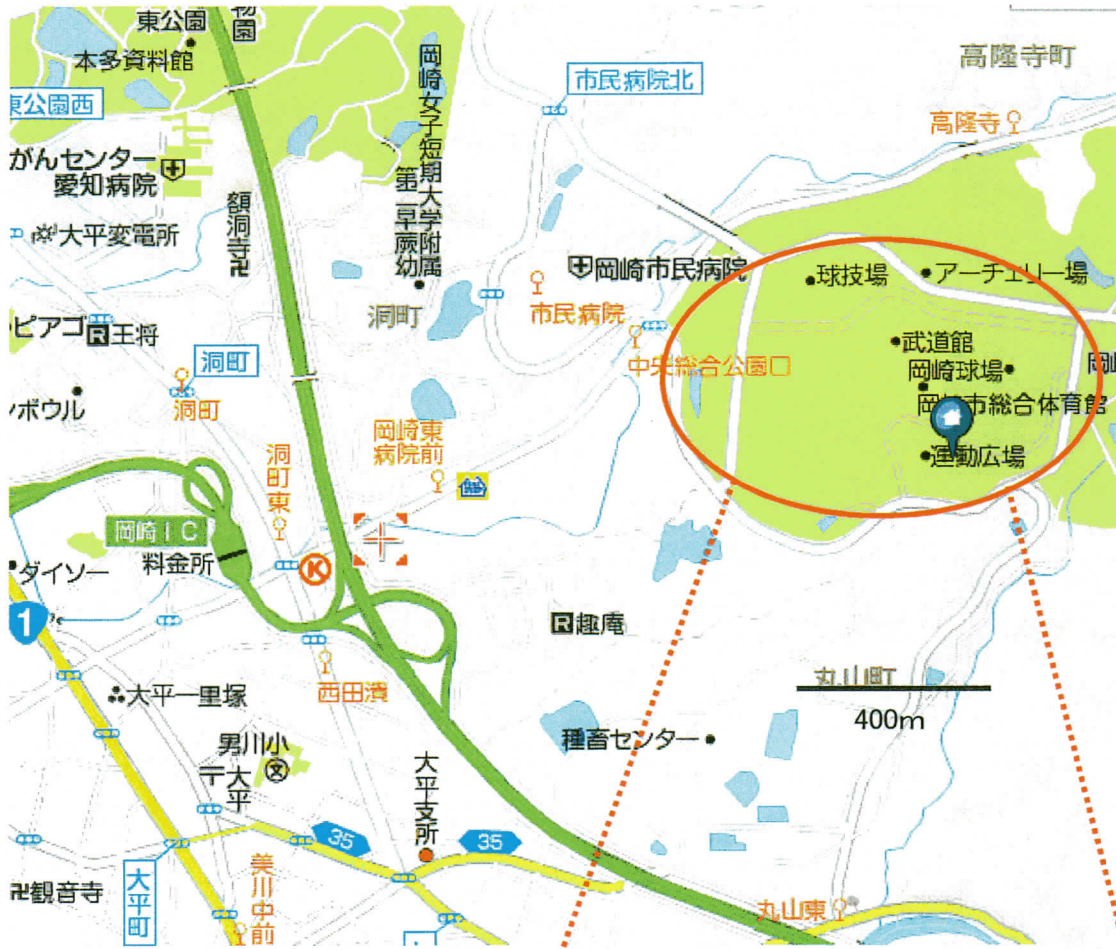

岡崎中央総合公園案内地図

【地図】 岡崎中央総合公園 住所：岡崎市高隆寺町字峠1番地 電話番号：0564-23-6256

使用コート

練習場