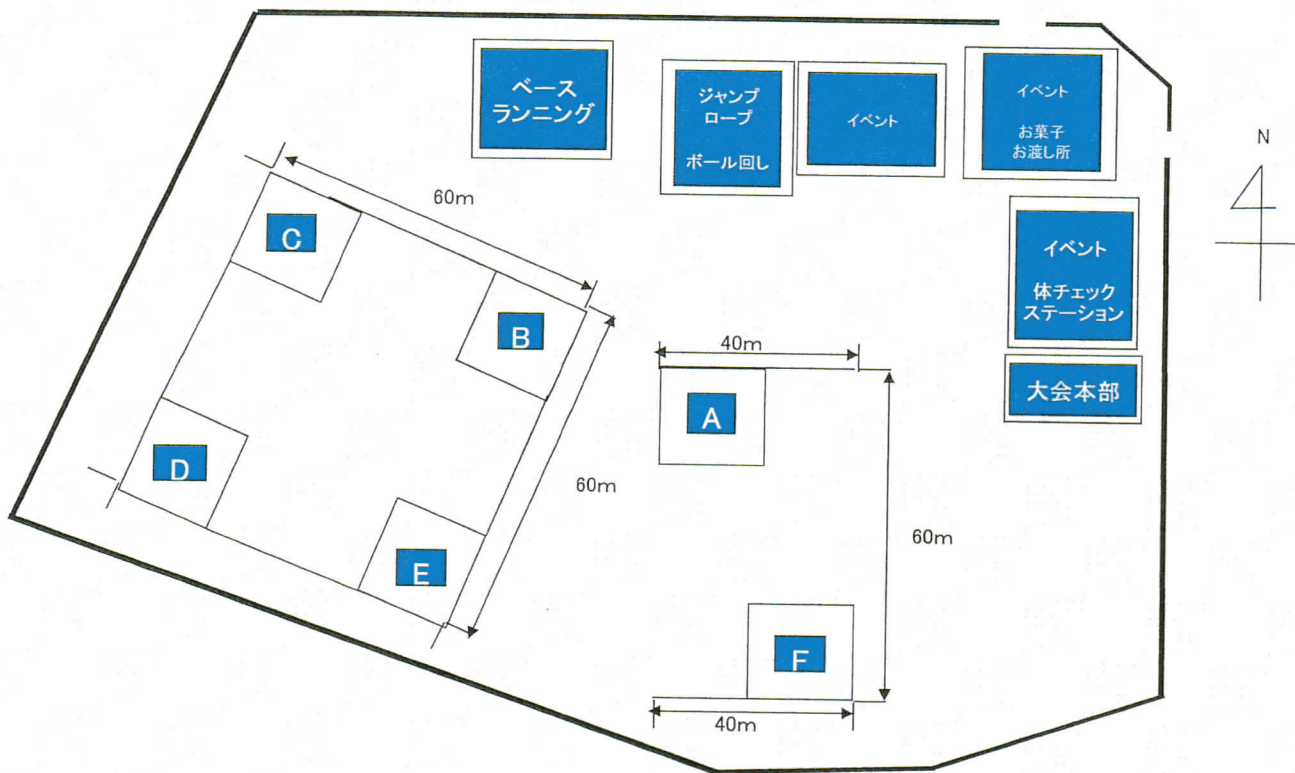

コート図

岡崎中央総合公園 球技場

- 試合終了後は速やかに次の試合が出来るように、チーム単位で行動をお願いします。
- 練習場及び、利用時間は以下の通りです。移動については、十分ご注意ください。
11/2(土)・・・7:30～16:00【多目的広場】
※7:00より使用可としますが、開会式に遅れることの無いようチームで管理してください

岡崎中央総合公園運動広場

※当日は練習場となるため駐車禁止とさせていただきます。

- 試合終了後は速やかに次の試合が出来るように、チーム単位で行動をお願いします。
- 練習場及び利用時間は以下の通りです。移動については、十分ご注意ください。
11/2(土)・・・開会式終了後～12:10【運動広場駐車場】