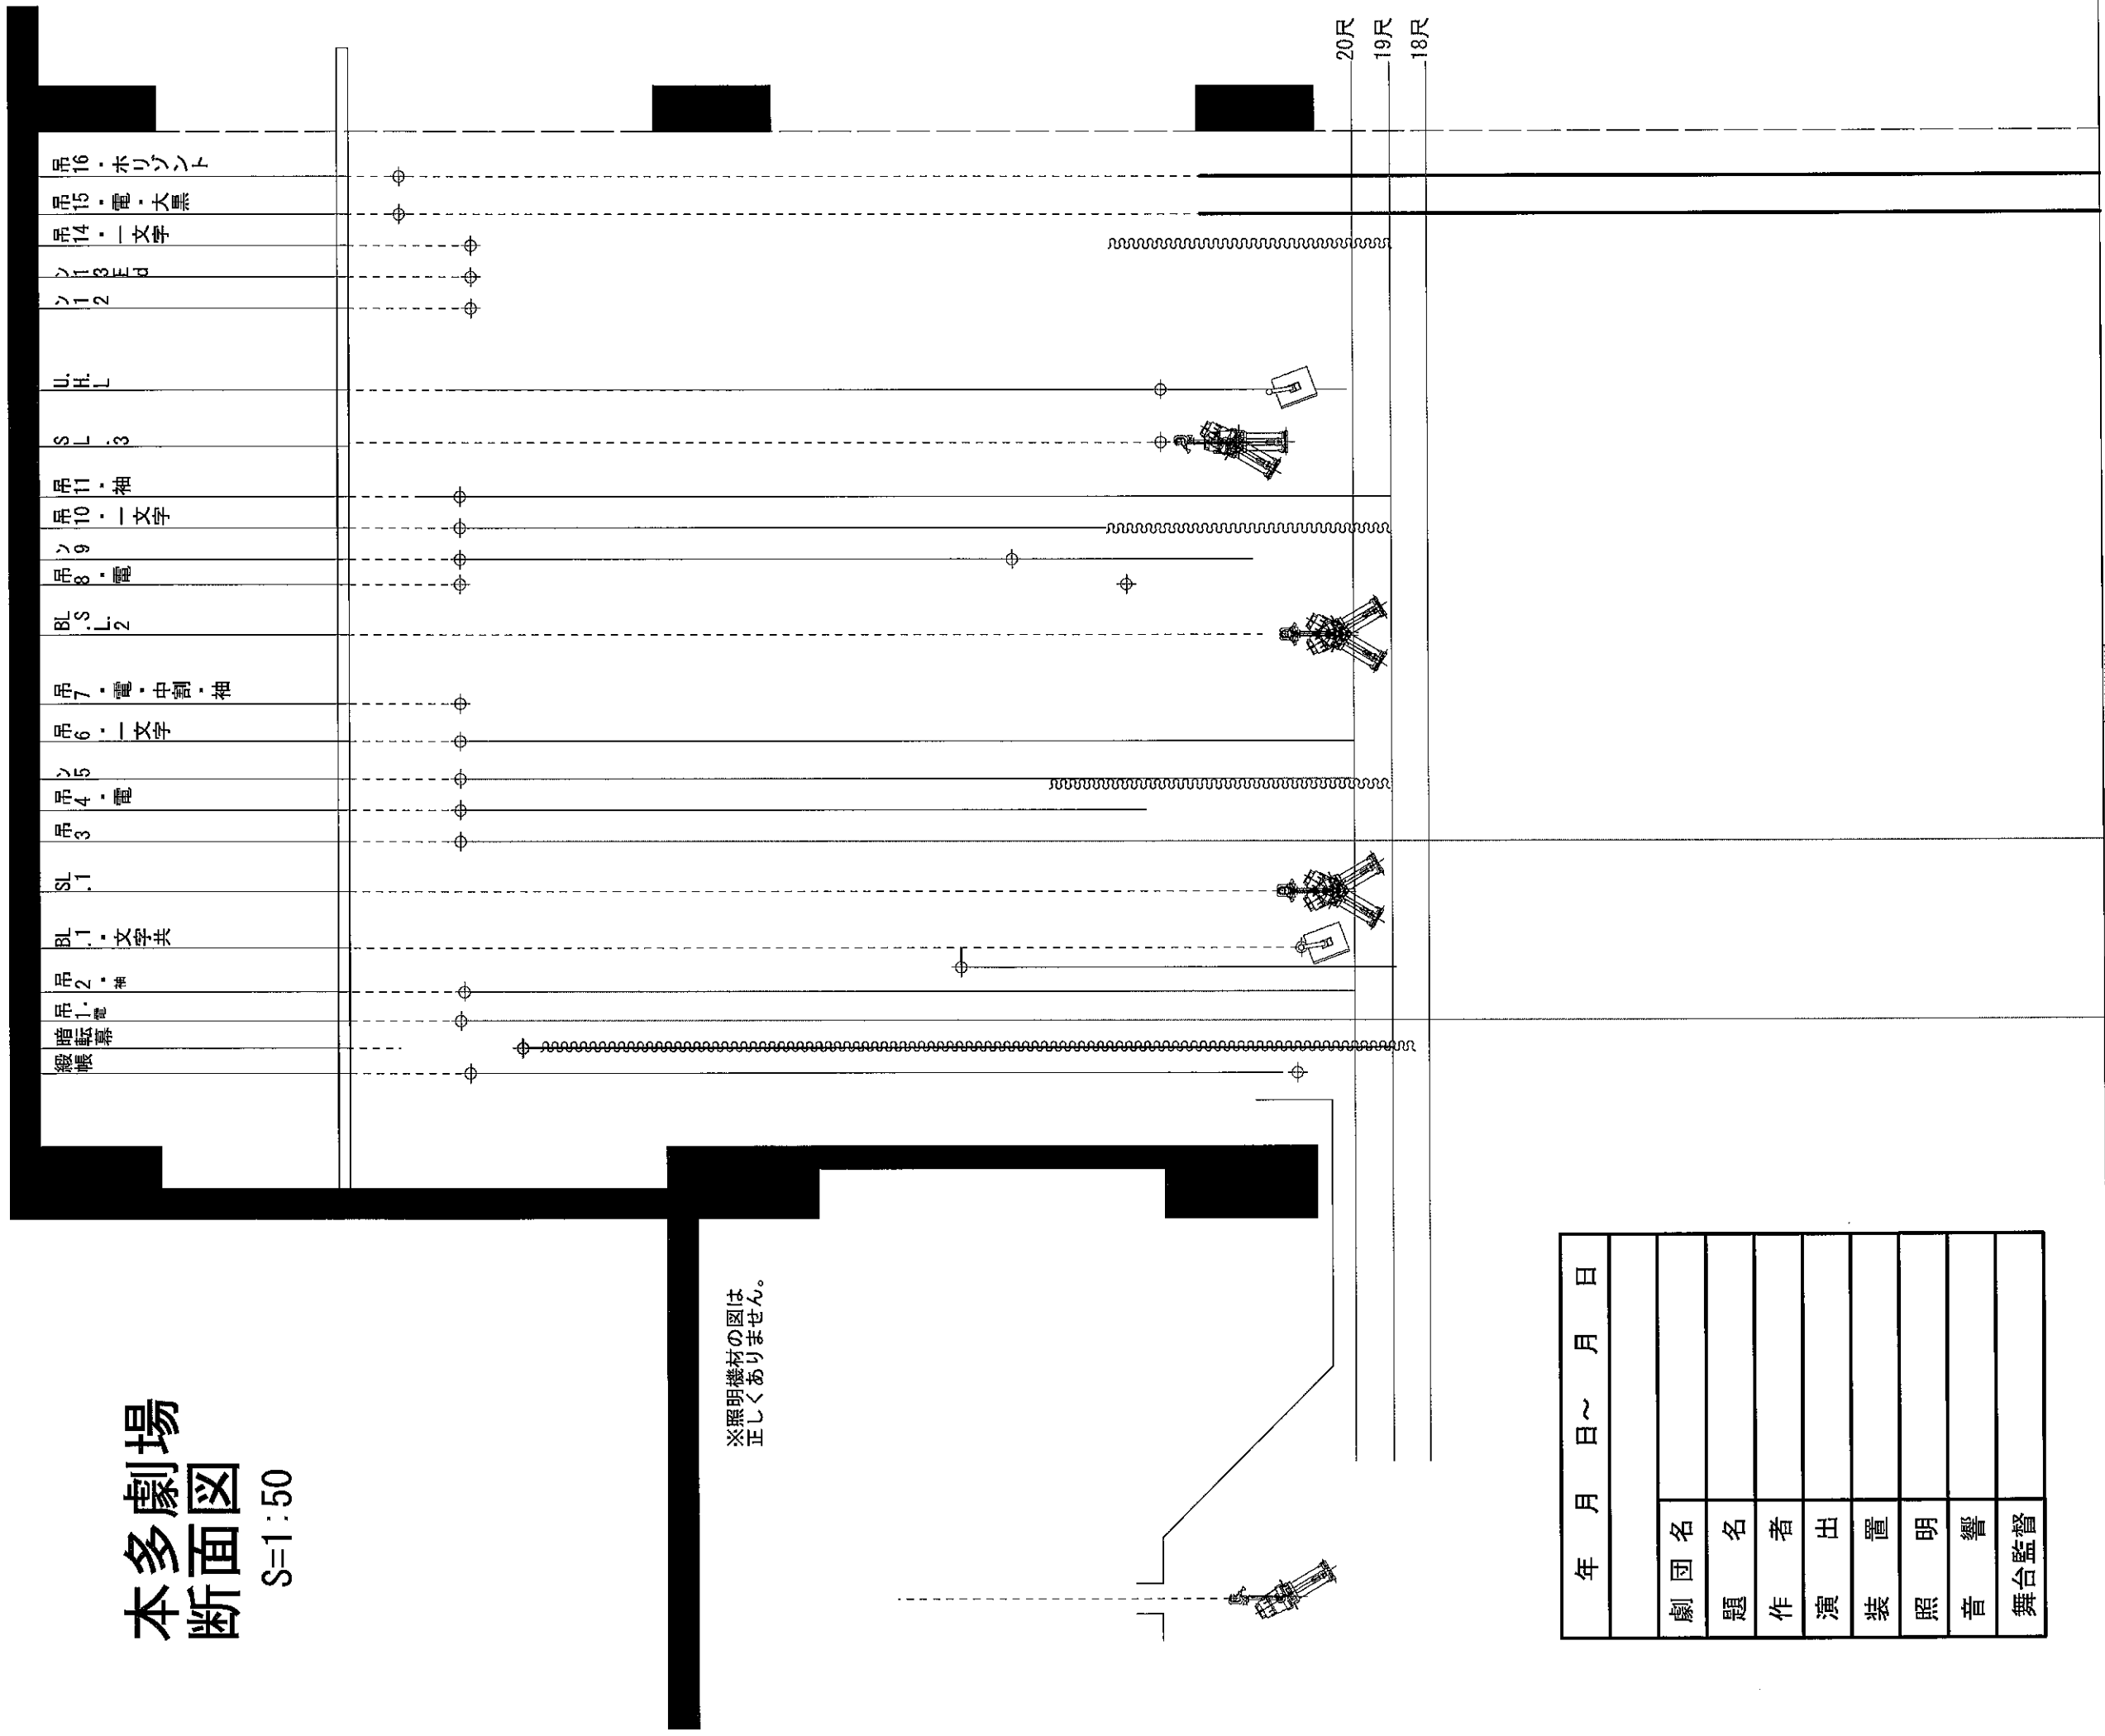

本多劇場 断面図

S=1:50

※照明機材の図は
正しくありません。

年月日～月日	
劇団名	
題名	
作者	
演出	
装置	
照明	
音響	
舞台監督	

図式