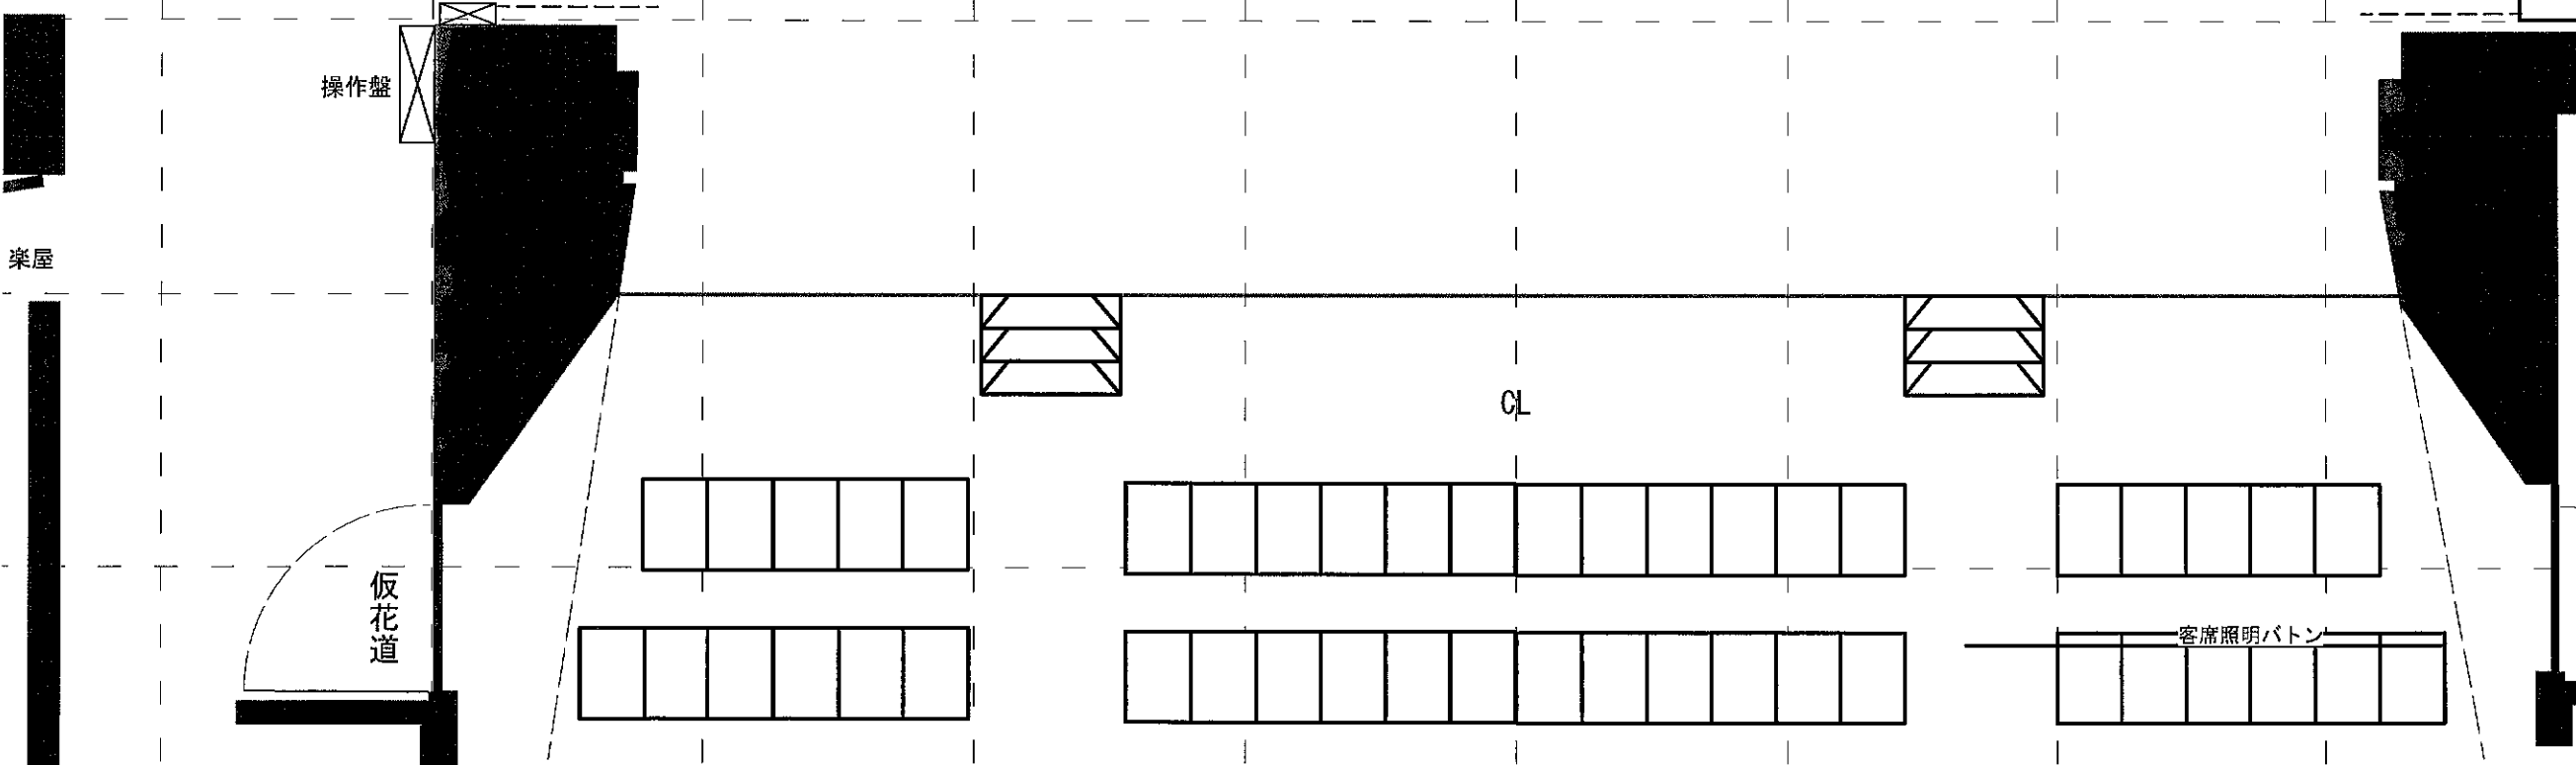

間口 11.700mm (約6間4尺)
 奥行 9.700mm (約5間)
 高さ 6.100mm (約20尺)
 舞台高 800mm (約2尺6寸)

下北沢 本多劇場

舞台平面図

S1:1尺1/50

ここから低い 注意! 約7.0尺

黒幕東西カーテン (4枚)
 サイドバトン (固定)

照明サイドバトン (手動)
 黒幕東西カーテンレール (2枚)

- 吊16 (水平)
- 吊15 (電動・大黒バック)
- 吊14
- 吊13 (電動)
- 吊12
- U.H.L
- SL-3
- 吊11
- 吊10 (一文字)
- 吊9
- 吊8 (電動)
- BL-SL-2
- 吊7 (電動・中割り) 速度遅い
- 吊6 (一文字)
- 吊5
- 吊4 (電動)
- 吊3
- SL-1
- BL-1 (一文字共)
- 吊2 (袖)
- 吊1 (電動)
- 暗転幕
- 綴帳

綱
 元

年月日 ~ 年月日	
劇団名	
題名	
作者	
演出	
装置	
照明	
音響	
舞台監督	

楽屋

操作盤

仮花道

CL

客席照明バトン

仮花道