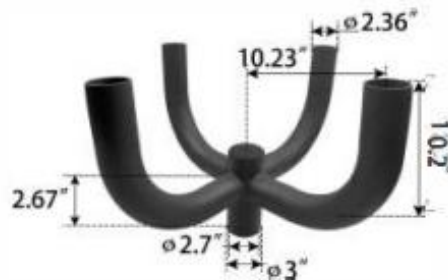

## Brackets for light poles

### ROUND BULLHORN SERIES

**180° Double** Round Bullhorn  
Item Number : LPL-D180-DRB2.5

**180° Triple** Round Bullhorn  
Item Number : LPL-D180-TRB2.5

**90° Quad** Round Bullhorn  
Item Number : LPL-D90-QRB2.5

**5X5" 20FT** Square Straight Steel Pole  
**Item number:** LPL-D-5SP-20FT

**5X5" 25FT** Square Straight Steel Pole  
**Item number:** LPL-D-5SP-25FT

**5X5" 30FT** Square Straight Steel Pole  
**Item number:** LPL-D-5SP-30FT