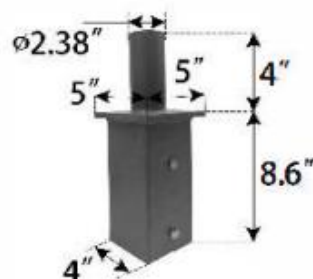

# Adapter Series

**Round Tenon Adapter 3 Inch**  
Item Number : LPL-BKT-D-RTA3

**Round Tenon Adapter 4 Inch**  
Item Number : LPL-BKT-D-RTA4

**Slip Fitter Adapter**  
Item Number : LPL-BKT-D-SFAT2.

**Square Tenon Adapter 4 Inch**  
Item Number : LPL-BKT-D-STA4