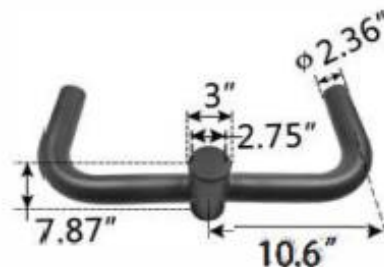

### ROUND BULLHORN SERIES

**180° Double** Round Bullhorn  
Item Number : LPL-D180-DRB2.5

**180° Triple** Round Bullhorn  
Item Number : LPL-D180-TRB2.5

**90° Quad** Round Bullhorn  
Item Number : LPL-D90-QRB2.5