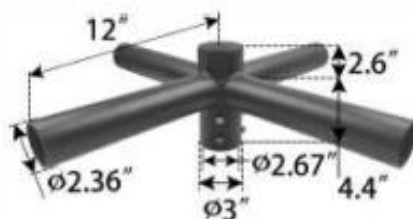

# Straight Arms Series

**Single** Straight Arms

Item Number : LPL-BKT-SSA2.5

**90° Double** Straight Arms

Item Number : LPL-D90-DSA2.5

**180° Double** Straight Arms

Item Number : LPL-D180-DSA2.5

**120° Triple** Straight Arms

Item Number : LPL-D120-TSA2.5

**90° Quad** Straight Arms

Item Number : LPL-D90-QSA2.5