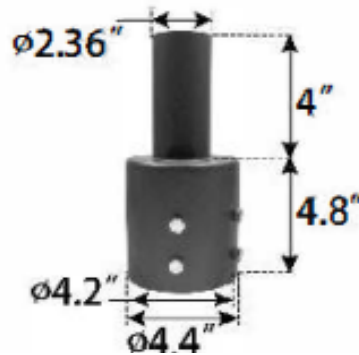

# Straight Arms Series

**Single** Straight Arms

Item Number : LPL-BKT-SSA2.5

**90° Double** Straight Arms

Item Number : LPL-D90-DSA2.5

**180° Double** Straight Arms

Item Number : LPL-D180-DSA2.5

**120° Triple** Straight Arms

Item Number : LPL-D120-TSA2.5

**90° Quad** Straight Arms

Item Number : LPL-D90-QSA2.5

# Adapter Series

**Round Tenon Adapter 3 Inch**  
Item Number : LPL-BKT-D-RTA3

**Round Tenon Adapter 4 Inch**  
Item Number : LPL-BKT-D-RTA4

**Slip Fitter Adapter**  
Item Number : LPL-BKT-D-SFAT2.

**Square Tenon Adapter 4 Inch**  
Item Number : LPL-BKT-D-STA4