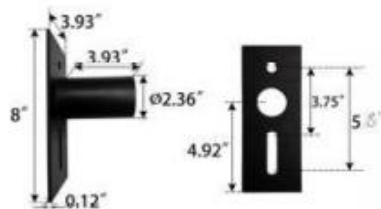

Slip Fitter Adapter
Item Number : LPL-BKT-D-SFAT2.