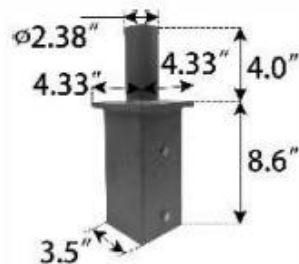

# Adapter Series

**Round Tenon Adapter 3 Inch**  
Item Number : LPL-BKT-D-RTA3

**Round Tenon Adapter 4 Inch**  
Item Number : LPL-BKT-D-RTA4

**Slip Fitter Adapter**  
Item Number : LPL-BKT-D-SFAT2.

**Square Tenon Adapter 4 Inch**  
Item Number : LPL-BKT-D-STA4