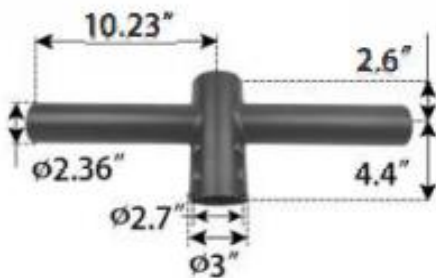

# Straight Arms Series

**Single** Straight Arms

Item Number : LPL-BKT-SSA2.5

**90° Double** Straight Arms

Item Number : LPL-D90-DSA2.5

**180° Double** Straight Arms

Item Number : LPL-D180-DSA2.5

**120° Triple** Straight Arms

Item Number : LPL-D120-TSA2.5

**90° Quad** Straight Arms

Item Number : LPL-D90-QSA2.5