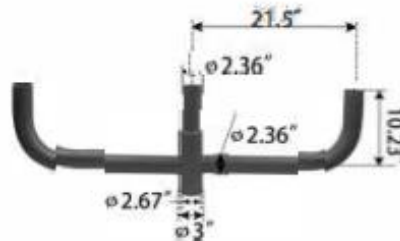

180° Triple Round Bullhorn
Item Number : LPL-D180-TRB2.5