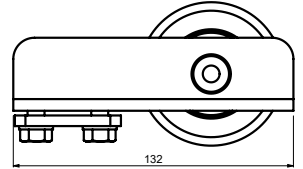

RUN M

www.cais.eu

- (GB) GUIDE SUPPORT WHEEL FOR CANTILEVER GATE
- (D) STÜTZRAD FÜR FREITRAGENDE SCHIEBETÖRE
- (F) ROUE DE SUPPORT DE GUIDE POUR PORTAIL AUTOPORTANT
- (E) RUEDA CON SOPORTE DE GUÍA PARA PUERTA VOLADIZA
- (P) ROLDANA DE SUPORTE GUIA PARA PORTÃO CANTILEVER
- (I) RUOTA DI SOSTEGNO DELLA GUIDA PER CANCELLO AUTOPORTANTE
- (DK) VANGESTØTTEHJUL TIL FRITBÆRENDE PORT
- (NL) DRAAGWIEL VOOR GELEIDING VRIJDRAGENDE SCHUIFFOOR
- (N) STYRESKINNE FOR STØTTEHJUL TIL FRITTBÆRENDE PORT
- (S) STÖDHJUL FÖR FRIBÄRANDE GRIND
- (FIN) OHJAIMEN TUKIPYÖRÄ ULOKAKANNETTEISEEN PORTTIIN
- (PL) ROLKA NAJAZDOWA DO BRAM SAMONOŚNYCH
- (SK) NÁBEH S KLADKOU PRE POSUVNÚ SAMONOSNÚ BRÁNU
- (EE) JUHI TUGIRATAS KONSOLVÄRAVA JAOKS
- (LT) KREIPTUVO ATRAMOS RATUKAS GEMBINIAMS VARTAMS
- (LV) VADOTNES BALSTA RULLĪTIS KONSOLVEIDA VĀRTIEM

Art.	GUIDE	1pc		CODE
		kg	pcs	
RUN M	STAGE MB/MZ	1,11	10	1700013