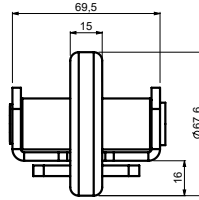

RUN M

www.cais.eu

- (GB) GUIDE SUPPORT WHEEL FOR CANTILEVER GATE
- (D) STÜTZRAD FÜR FREITRAGENDE SCHIEBETÖRE
- (F) ROUE DE SUPPORT DE GUIDE POUR PORTAIL AUTOPORTANT
- (E) RUEDA CON SOPORTE DE GUÍA PARA PUERTA VOLADIZA
- (P) ROLDANA DE SUPORTE GUIA PARA PORTÃO CANTILEVER
- (I) RUOTA DI SOSTEGNO DELLA GUIDA PER CANCELLO AUTOPORTANTE
- (DK) VANGESTØTTEHJUL TIL FRITBÆRENDE PORT
- (NL) DRAAGWIEL VOOR GELEIDING VRIJDRAGENDE SCHUIFFOOR
- (N) STYRESKINNE FOR STØTTEHJUL TIL FRITTBÆRENDE PORT
- (S) STÖDHJUL FÖR FRIBÄRANDE GRIND
- (FIN) OHJAIMEN TUKIPYÖRÄ ULOKAKANNETTEISEEN PORTTIIN
- (PL) ROLKA NAJAZDOWA DO BRAM SAMONOŚNYCH
- (SK) NÁBEH S KLADKOU PRE POSUVNÚ SAMONOSNÚ BRÁNU
- (EE) JUHI TUGIRATAS KONSOLVÄRAVA JAOKS
- (LT) KREIPTUVO ATRAMOS RATUKAS GEMBINIAMS VARTAMS
- (LV) VADOTNES BALSTA RULLĪTIS KONSOLVEIDA VĀRTIEM

- (CZ) NÁBEH S KLADKOU PRO POSUVNOU SAMONOSNOU BRÁNU
- (RO) ROATĂ DE SUSȚINERE GHIDAJ PENTRU POARTA AUTOPORTANTĂ ÎN CONSOLĂ
- (HR) NOSIVI KOTAČ VODILICE ZA KLIZNA DVORIŠNA VRATA
- (RUS) КОНЦЕВОЙ РОЛИК ДЛЯ ОТКАТНЫХ САМОНЕСУЩИХ ВОРОТ
- (SLO) PODPORNKO KOLO VODILA ZA SAMONOSNA DRSNA VRATA
- (TR) KONSOL BAHÇE KAPISI İÇİN KIZAK DESTEK TEKERLEĞİ
- (AR) عجلة دعمة دليلية للبوابة المدعومة
- (CHN) 悬臂门导轨支轮
- (MAL) RODA SOKONGAN PANDU UNTUK PINTU PAGAR JULUR
- (H) VEZETŐ, MEGTÁMASZTÓ GÖRGŐ TOLÓKAPUHOZ
- (IL) גלגל תומך לשיעור קונזול
- (BG) ПОЛКА ЗА РЕЛСА ЗА КОНЗОЛНА ВРАТА
- (KO) 캔틸레버 게이트용 가이드 지지 휠
- (SRB) NOSECI TOČKIĆI VOĐICE ZA SAMONOSIVU KAPIJU

Art.	GUIDE	1pc		CODE
		kg	pcs	
RUN M	STAGE MB/MZ	1,11	10	1700013