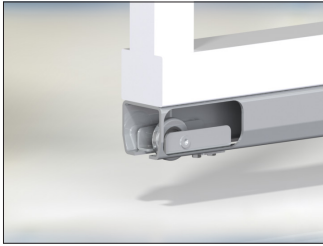

RUN M

www.cais.eu

- (GB) GUIDE SUPPORT WHEEL FOR CANTILEVER GATE
- (D) STÜTZRAD FÜR FREITRAGENDE SCHIEBETÖRE
- (F) ROUE DE SUPPORT DE GUIDE POUR PORTAIL AUTOPORTANT
- (E) RUEDA CON SOPORTE DE GUÍA PARA PUERTA VOLADIZA
- (P) ROLDANA DE SUPORTE GUIA PARA PORTÃO CANTILEVER
- (I) RUOTA DI SOSTEGNO DELLA GUIDA PER CANCELLO AUTOPORTANTE
- (DK) VANGESTØTTEHJUL TIL FRITBÆRENDE PORT
- (NL) DRAAGWIEL VOOR GELEIDING VRIJDRAGENDE SCHUIFFOOR
- (N) STYRESKINNE FOR STØTTEHJUL TIL FRITTBÆRENDE PORT
- (S) STÖDHJUL FÖR FRIBÄRANDE GRIND
- (FIN) OHJAIMEN TUKIPYÖRÄ ULOKAKANNETTEISEEN PORTTIIN
- (PL) ROLKA NAJAZDOWA DO BRAM SAMONOŚNYCH
- (SK) NÁBEH S KLADKOU PRE POSUVNÚ SAMONOSNÚ BRÁNU
- (EE) JUHI TUGIRATAS KONSOLVÄRAVA JAOKS
- (LT) KREIPTUVO ATRAMOS RATUKAS GEMBINIAMS VARTAMS
- (LV) VADOTNES BALSTA RULLĪTIS KONSOLVEIDA VĀRTIEM

- (CZ) NÁBEH S KLADKOU PRO POSUVNOU SAMONOSNOU BRÁNU
- (RO) ROATĂ DE SUSȚINERE GHIDAJ PENTRU POARTA AUTOPORTANTĂ ÎN CONSOLĂ
- (HR) NOSIVI KOTAČ VODILICE ZA KLIZNA DVORIŠNA VRATA
- (RUS) КОНЦЕВОЙ РОЛИК ДЛЯ ОТКАТНЫХ САМОНЕСУЩИХ ВОРОТ
- (SLO) PODPORNKO KOLO VODILA ZA SAMONOSNA DRSNA VRATA
- (TR) KONSOL BAHÇE KAPISI İÇİN KIZAK DESTEK TEKERLEĞİ
- (AR) عجلة دعمة دليلية للبوابة المدعومة
- (CHN) 悬臂门导轨支轮
- (MAL) RODA SOKONGAN PANDU UNTUK PINTU PAGAR JULUR
- (H) VEZETŐ, MEGTÁMASZTÓ GÖRGŐ TOLÓKAPUHOZ
- (IL) גלגל תומך לשיעור קונזול
- (BG) ПОЛКА ЗА РЕЛСА ЗА КОНЗОЛНА ВРАТА
- (KO) 캔틸레버 게이트용 가이드 지지 휠
- (SRB) NOSECI TOČKIĆI VOĐICE ZA SAMONOSIVU KAPIJU