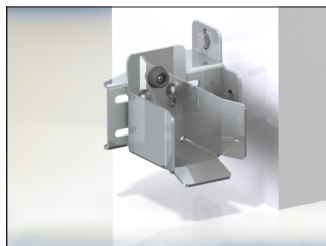

## LAST S

[www.cais.eu](http://www.cais.eu)

- (GB) END STOP FOR CANTILEVER GATE
- (D) EINLAUFSCUHUH FÜR FREITRAGENDE SCHIEBETÖRE
- (F) BUTÉE POUR PORTAIL AUTOPORTANT
- (E) TOPE FINAL PARA PUERTA VOLADIZA
- (P) BATENTE PARA PORTÃO CANTILEVER
- (I) FERMO DI FINE CORSA PER CANCELLO AUTOPORTANTE
- (DK) ENDESTOP TIL FRITTBÆRENDE PORT
- (NL) EINDSTOP VOOR VRIJDRAGENDE SCHUIFPOOR
- (N) ENDESTOPPER FOR FRITTBÆRENDE PORT
- (S) ÄNDSTOPP FÖR FRIBÄRANDE GRIND
- (FIN) PÄÄTTYPYSÄYTIN ULOKEKANNETIEISEEN PORTTIIN
- (PL) ODBOJNIK DO BRAM SAMONOŚNYCH
- (SK) DOJAZDOVÁ KAPSA SPODNÁ PRE POSUVNÚ SAMONOSNÚ BRÁNU
- (EE) OTSALÕPP KONSOOLVÁRAVA JAOKS
- (LT) GALINIS RIBOKLIS GEMBINIAMS VARTAMS
- (LV) GALA AIZTURIS KONSOLVEIDA VĀRTIEM

- (CZ) DOJEZDOVÁ KAPSA SPODNÍ PRO POSUVNOU SAMONOSNOU BRÁNU
- (RO) OPRITOR CURSĂ PENTRU POARTA AUTOPORTANTĂ ÎN CONSOLĂ
- (HR) GRANIČNIK ZA KLIZNA DVORIŠNA VRATA
- (RUS) УЛАВЛИВАТЕЛЬ НИЖНИЙ ДЛЯ ОТКАТНЫХ САМОНЕСУЩИХ ВОРОТ
- (SLO) ZAUSTAVLJALNIK ZA SAMONOSNA DRŠNA VRATA
- (TR) KONSOL BAHÇE KAPISI İÇİN UÇ TESPİT PARÇASI
- (AR) المانع الطرفي للبوابة المدعومة
- (CHN) 悬臂门终点挡块
- (MAL) PENYENDAL Hujung Untuk Pintu Pagar Julur
- (H) ÜTKÖZŐ TOLÓKAPUHOZ
- (IL) מקבל קצה לשער קנולרי
- (BG) СТОПЕР ЗА КОНЗОЛНА ВРАТА
- (KO) 캔틸레버 게이트용 종단 정지대
- (SRB) GRANIČNIK ZA SAMONOSIVU KAPIJU