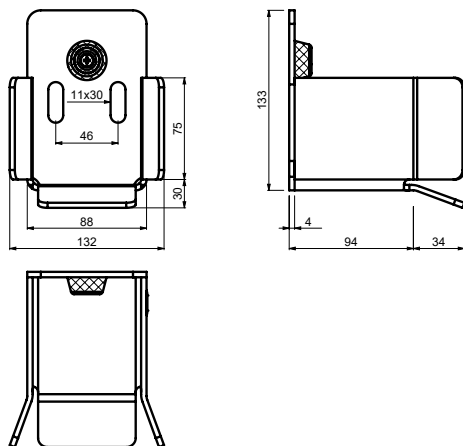

LAST S

www.cais.eu

- (GB) END STOP FOR CANTILEVER GATE
- (D) EINLAUFSCUHUH FÜR FREITRAGENDE SCHIEBETÖRE
- (F) BUTÉE POUR PORTAIL AUTOPORTANT
- (E) TOPE FINAL PARA PUERTA VOLADIZA
- (P) BATENTE PARA PORTÃO CANTILEVER
- (I) FERMO DI FINE CORSA PER CANCELLO AUTOPORTANTE
- (DK) ENDESTOP TIL FRITTBÆRENDE PORT
- (NL) EINDSTOP VOOR VRIJDRAGENDE SCHUIFPOOR
- (N) ENDESTOPPER FOR FRITTBÆRENDE PORT
- (S) ÄNDSTOPP FÖR FRIBÄRANDE GRIND
- (FIN) PÄÄTTYPYSÄYTIN ULOKEKANNETIEISEEN PORTTIIN
- (PL) ODBOJNIK DO BRAM SAMONOŚNYCH
- (SK) DOJAZDOVÁ KAPSA SPODNÁ PRE POSUVNÚ SAMONOSNÚ BRÁNU
- (EE) OTSALÕPP KONSOOLVÁRAVA JAOKS
- (LT) GALINIS RIBOKLIS GEMBINIAMS VARTAMS
- (LV) GALA AIZTURIS KONSOLVEIDA VĀRTIEM

- (CZ) DOJEZDOVÁ KAPSA SPODNÍ PRO POSUVNOU SAMONOSNOU BRÁNU
- (RO) OPRITOR CURSĂ PENTRU POARTA AUTOPORTANTĂ ÎN CONSOLĂ
- (HR) GRANIČNIK ZA KLIZNA DVORIŠNA VRATA
- (RUS) УЛАВЛИВАТЕЛЬ НИЖНИЙ ДЛЯ ОТКАТНЫХ САМОНЕСУЩИХ ВОРОТ
- (SLO) ZAUSTAVLJALNIK ZA SAMONOSNA DRŠNA VRATA
- (TR) KONSOL BAHÇE KAPISI İÇİN UÇ TESPİT PARÇASI
- (AR) المانع الطرفي للبوابة المدعومة
- (CHN) 悬臂门终点挡块
- (MAL) PENYENDAL Hujung Untuk Pintu Pagar Julur
- (H) ÜTKÖZŐ TOLÓKAPUHOZ
- (IL) מקבל קצה לשער קנולרי
- (BG) СТОПЕР ЗА КОНЗОЛНА ВРАТА
- (KO) 캔틸레버 게이트용 종단 정지대
- (SRB) GRANIČNIK ZA SAMONOSIVU KAPIJU

Art.	GUIDE	1pc			CODE
		kg	pcs	kg	
LAST S	STAGE SB/SZ	1,24	2	2,48	1700005