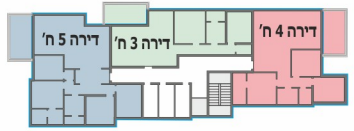

דירת 3 חדרים
גדולה!
84 מ'ר

בלב ליבה של קריית ביאליק הוותיקה, באיזור שקט אך קרוב מאוד לכל אתרי המסחר, השירותים והתחבורה של העיר בונה חברת יהושע איתן פרוייקט מגורים ייחודי ובו דירות איכותיות ומרווחות בנות 3, 4 ו-5 חדרים, צמוד קרקע פרטי עם חצר רחבת ידיים ופנטהאוזים יוקרתיים עם מרפסות גדולות.