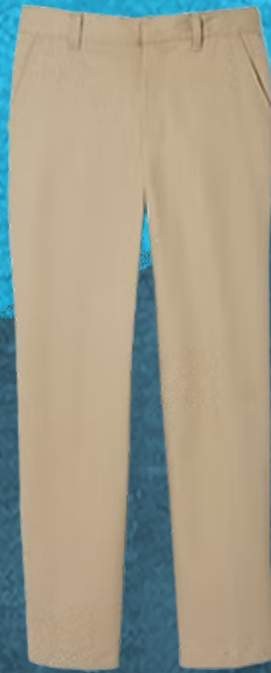

SB

CLEVELAND ELEMENTARY SCHOOL

UNIFORME ESCOLAR OFICIAL

Recibe
\$5 DE DESCUENTO
al confirmar tu
reserva y gastar
\$50+!

Visite la página de su escuela
para consultar las fechas
disponibles de tallaje.

Por favor, llegue en la fecha que le fue asignada
para un servicio más rápido y una experiencia de
pedido más fluida.