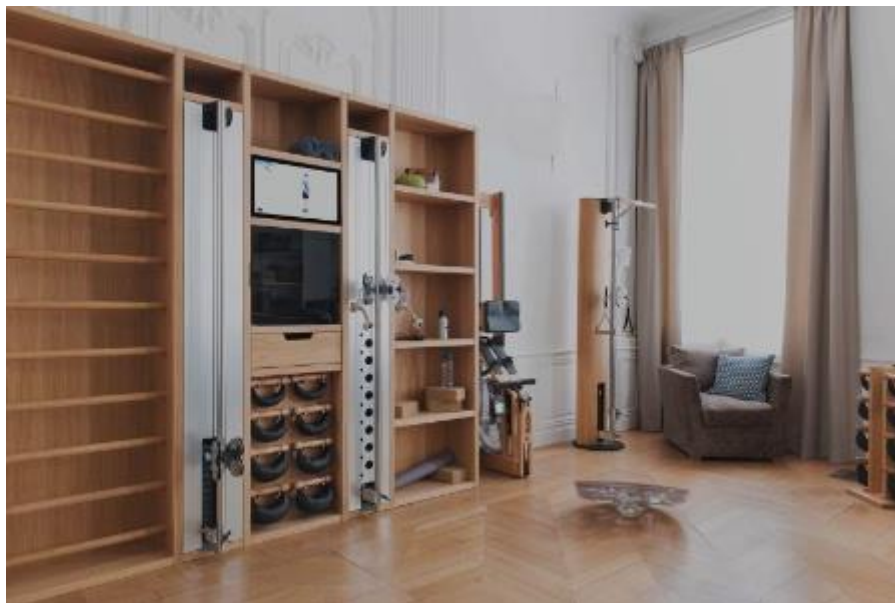

Les innovations pour cette édition d'EquipHotel 2018 sont avant tout technologiques. Plusieurs stands mettaient en avant leurs nouveautés dans le secteur du spa et du bien-être.

Appareils fitness haut de gamme Water Rower.

- **CARE OS**

CareOS a dévoilé la première solution santé-beauté pour la salle de bains connectée. Grâce à l'intelligence artificielle, CareOs connecte l'ensemble des objets de la salle de bains (pèse-personne, brosse à dents, Apple Watch...) et affiche toutes les données sur le miroir, qui

devient écran. Cette solution s'utilise mains libres, simplement par commande vocale, reconnaissance gestuelle et faciale, sans salissure du miroir et sans smartphone. La technologie intégrée permet une analyse de la peau et une surveillance des grains de beauté, une visualisation en 4D pour mieux se coiffer, l'affichage de tutos de maquillage... et de nombreuses autres utilisations.