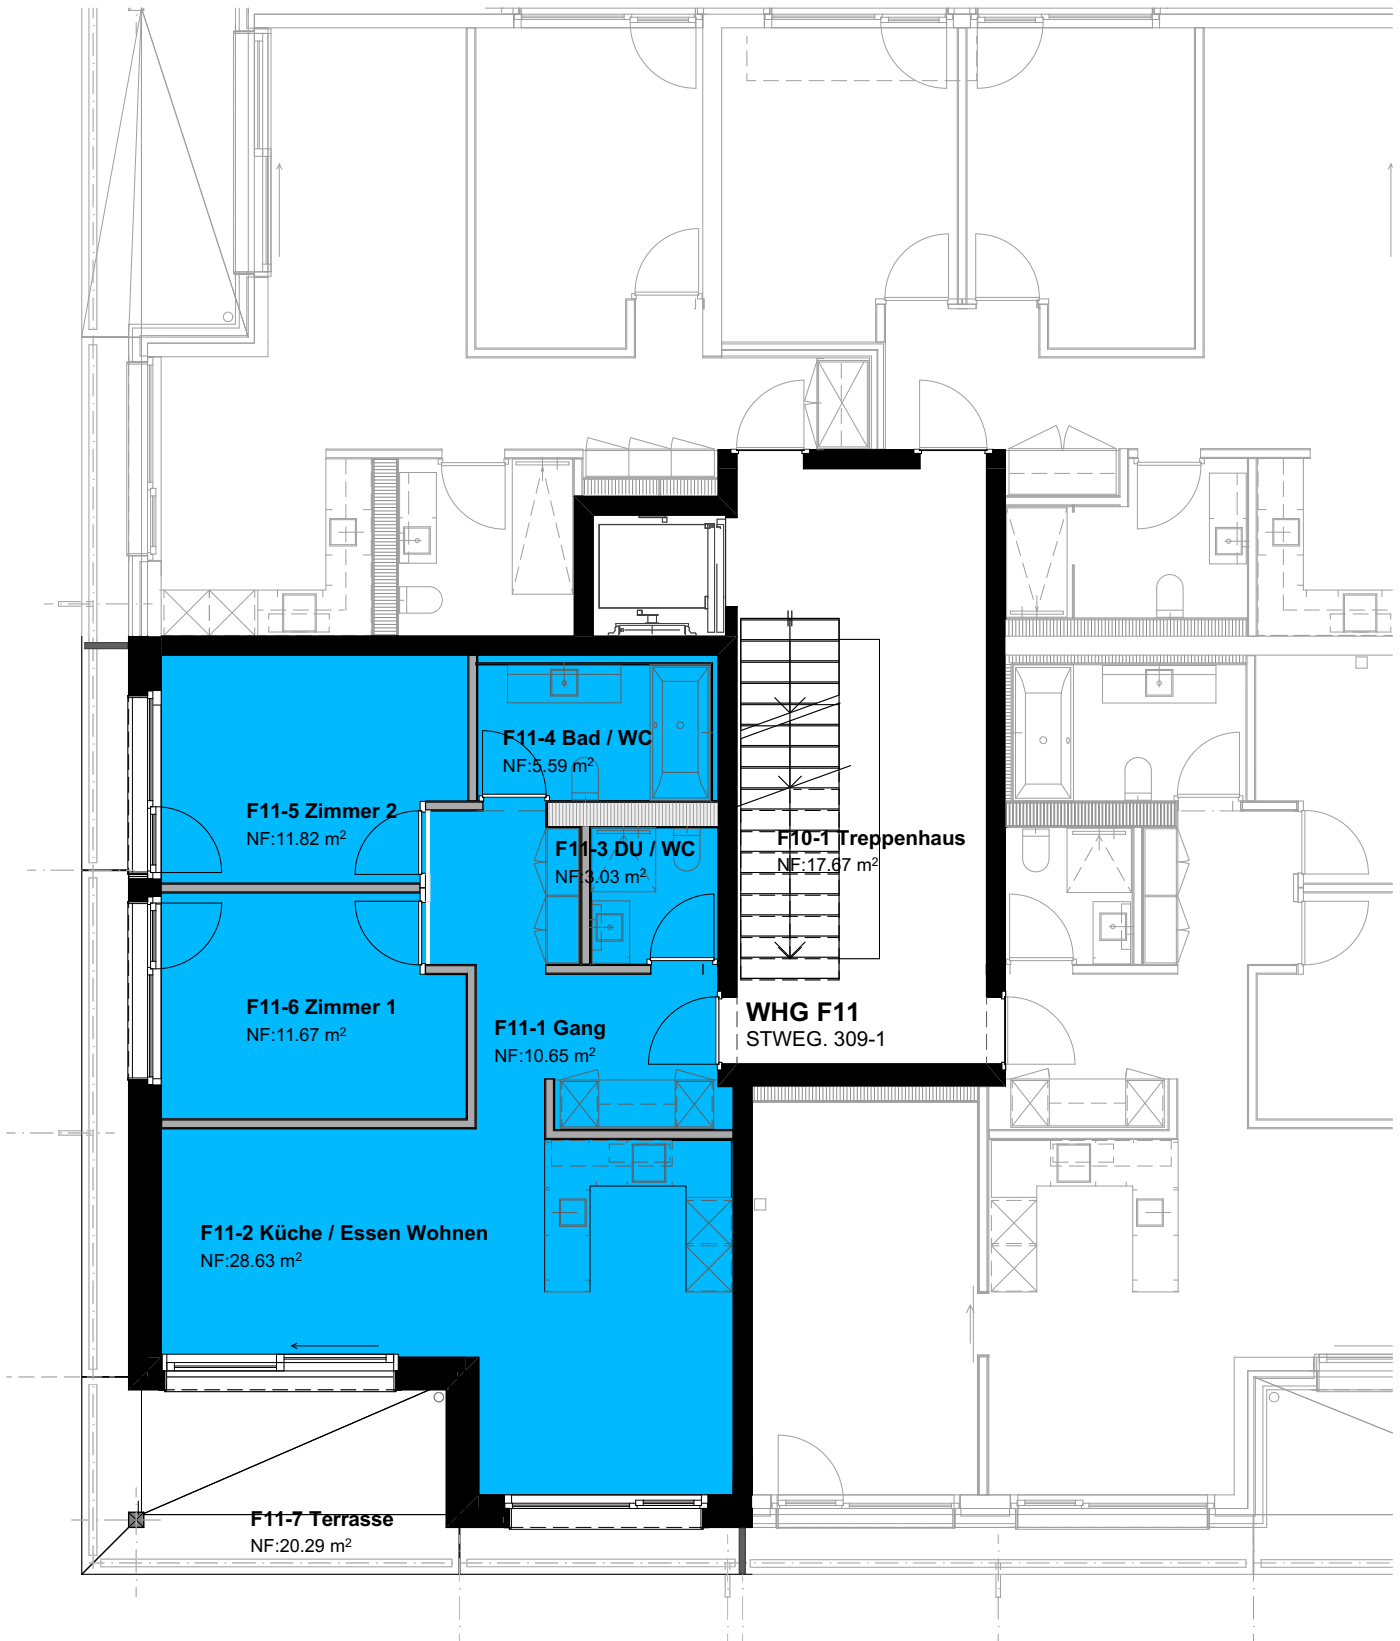

Saas Valley Apartments

Haus F

Wohnung F11

1. Obergeschoss

0 1 5m