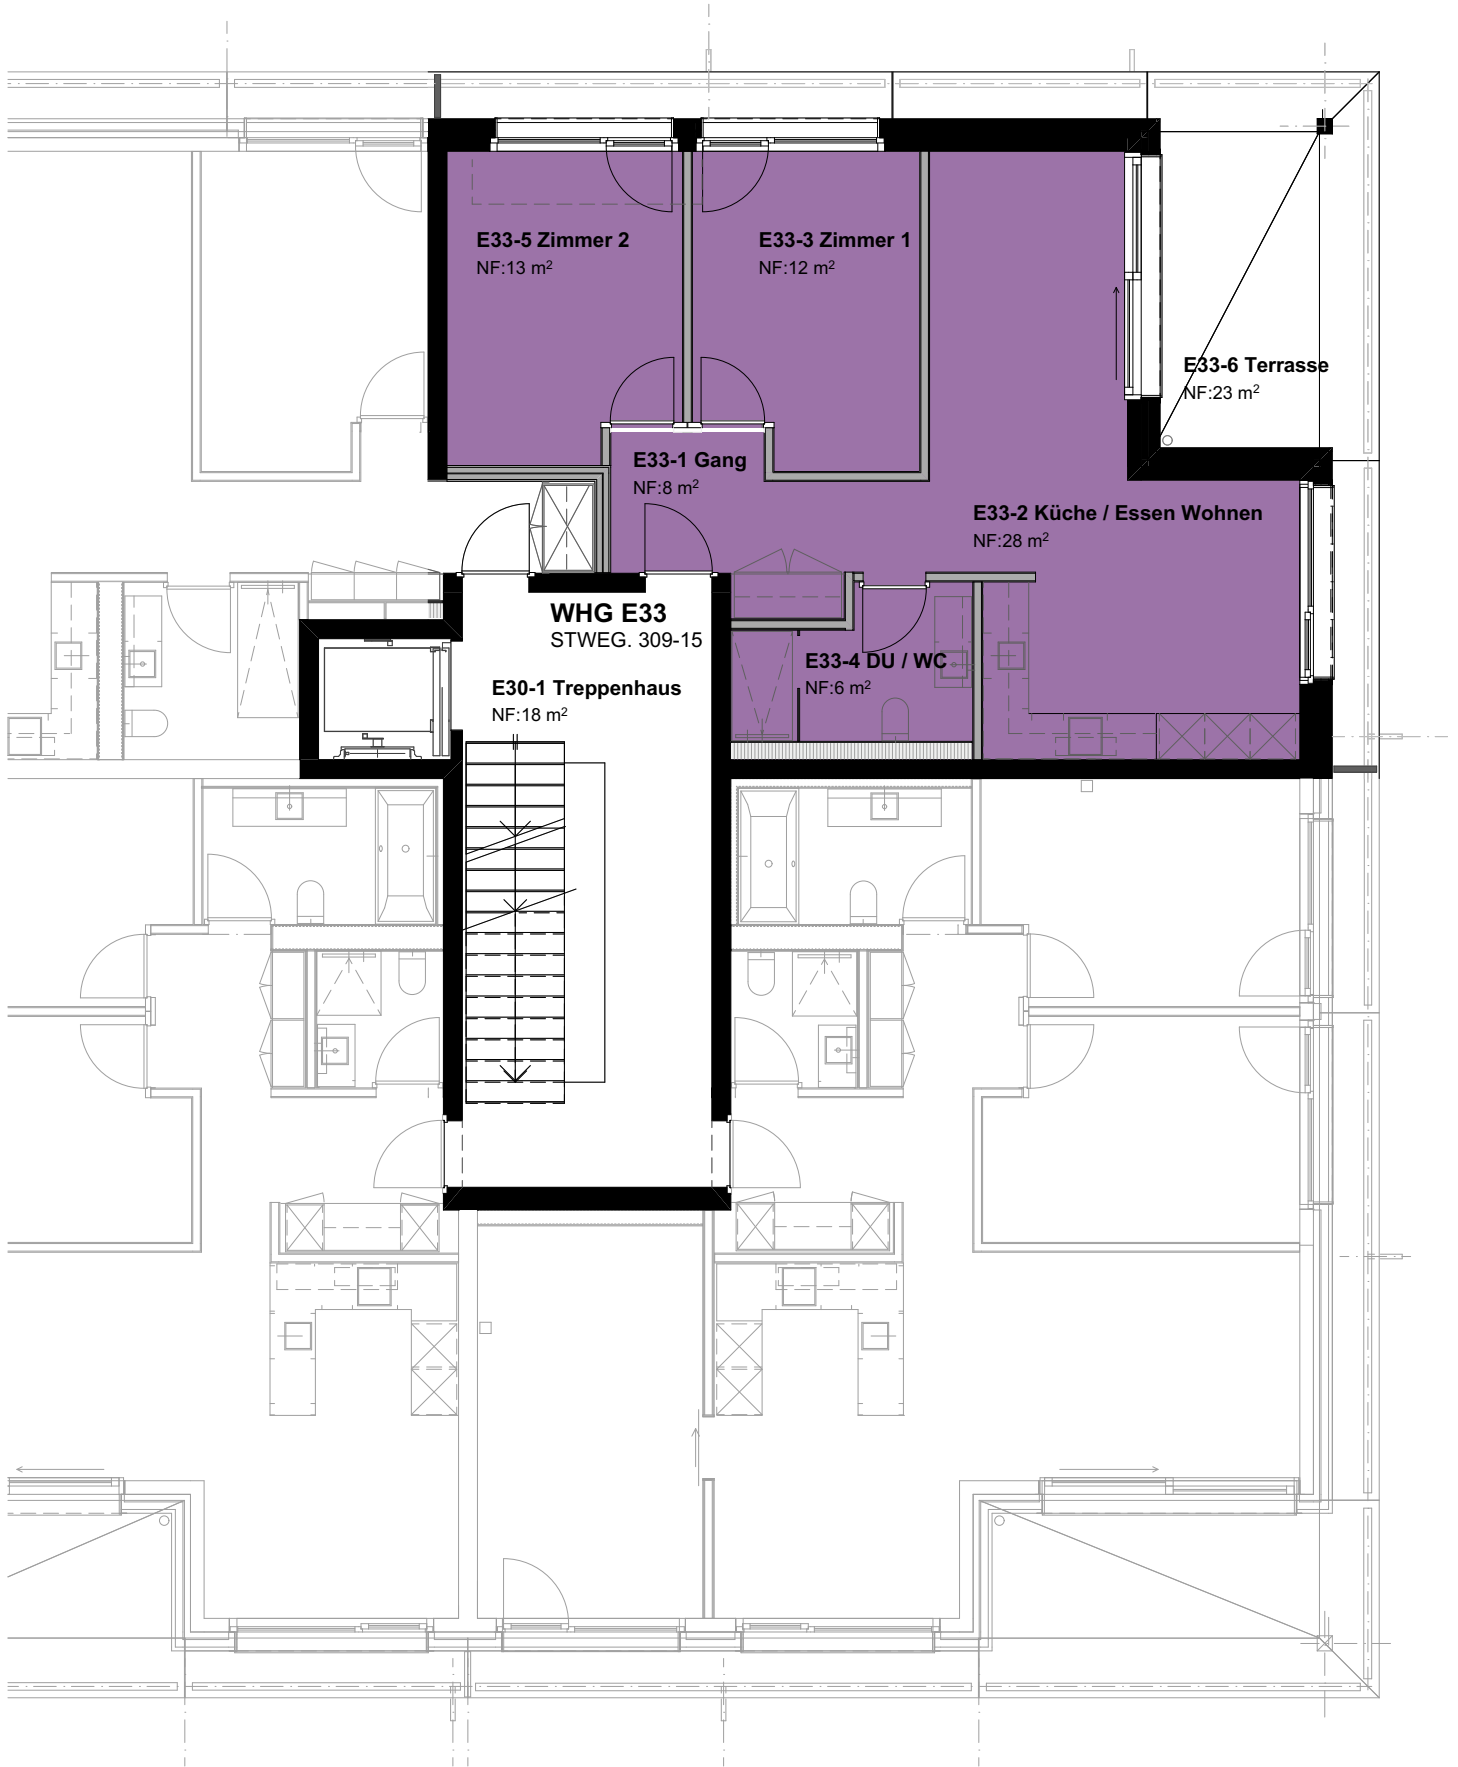

# Saas Valley Apartments

Haus E

## Wohnung E33

3. Obergeschoss

0 1 5m