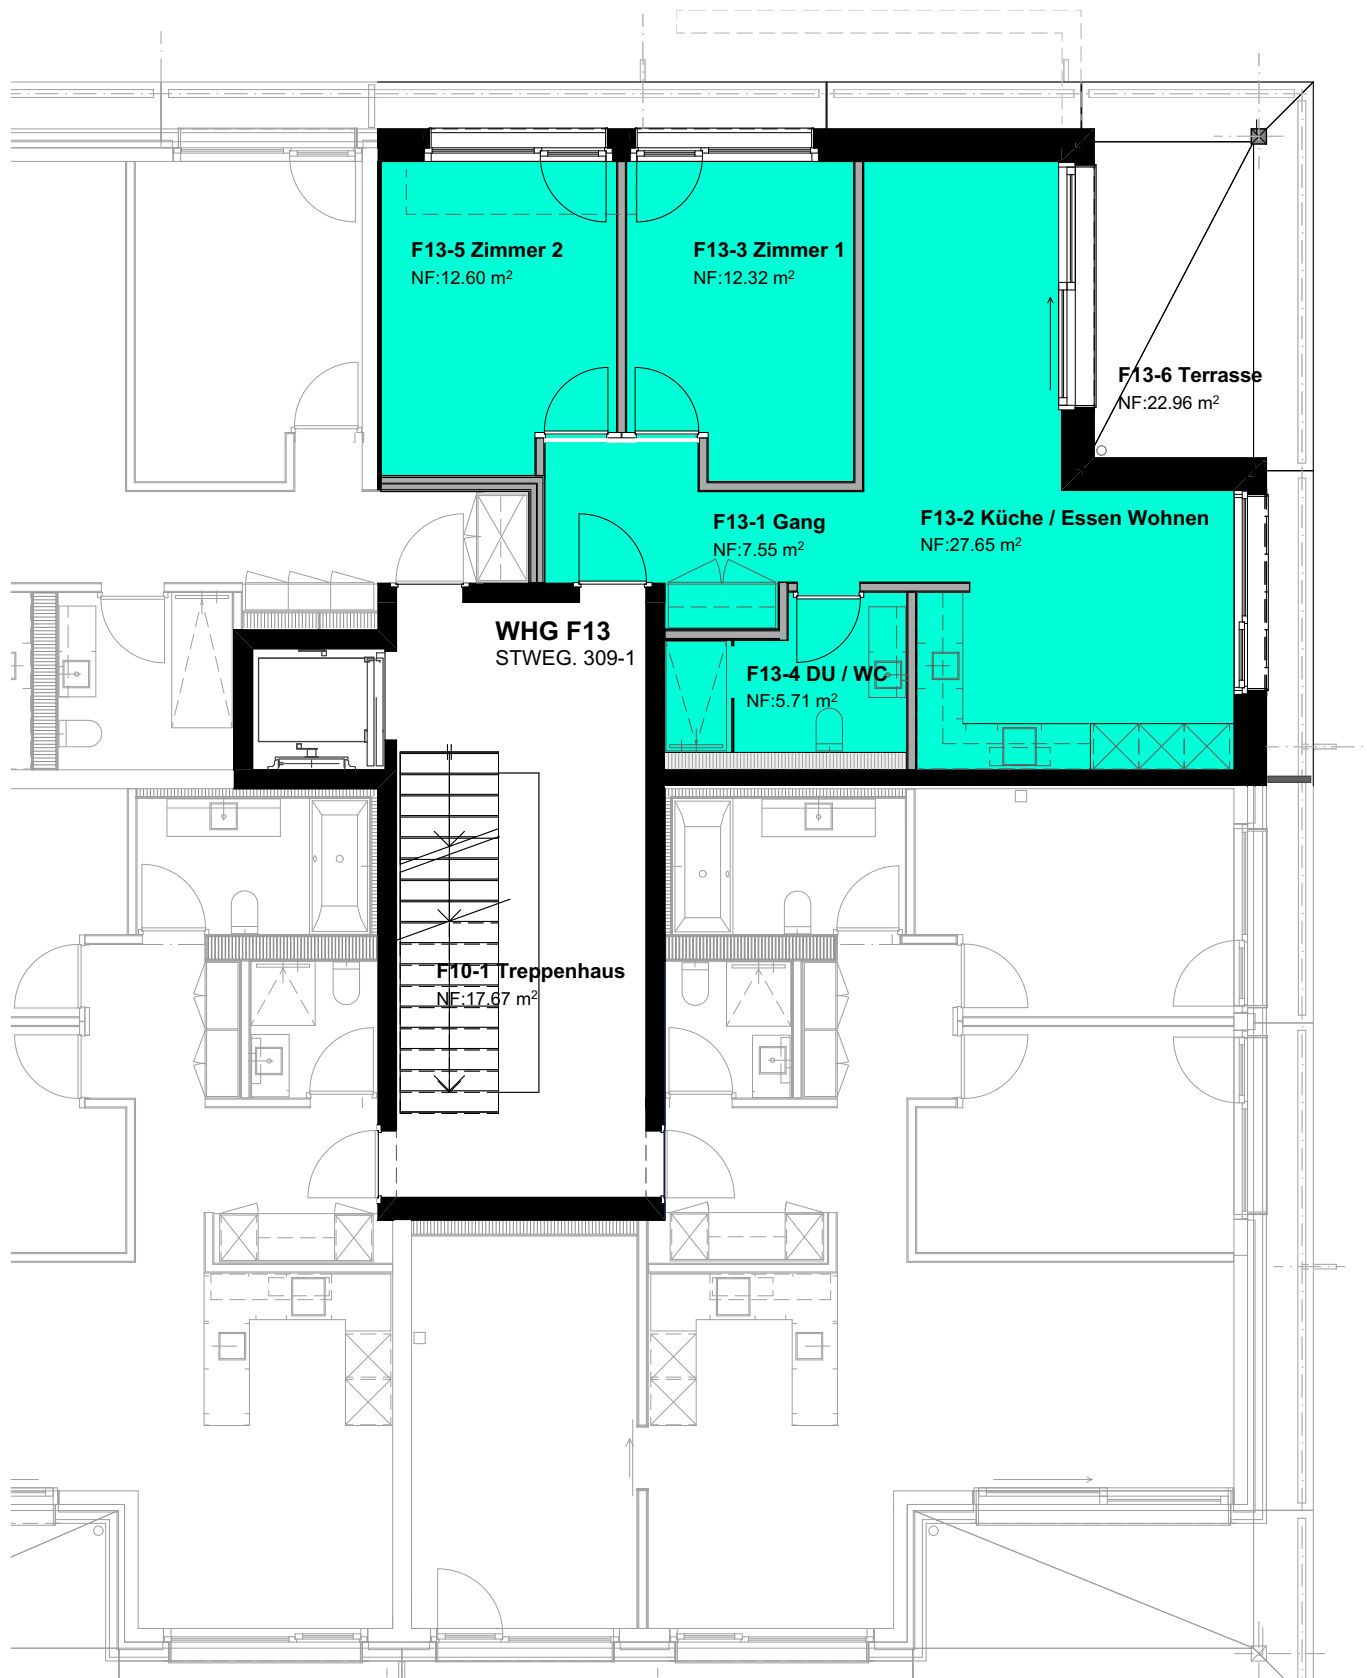

Saas Valley Apartments

Haus F

Wohnung F13

1. Obergeschoss

0 1 5m