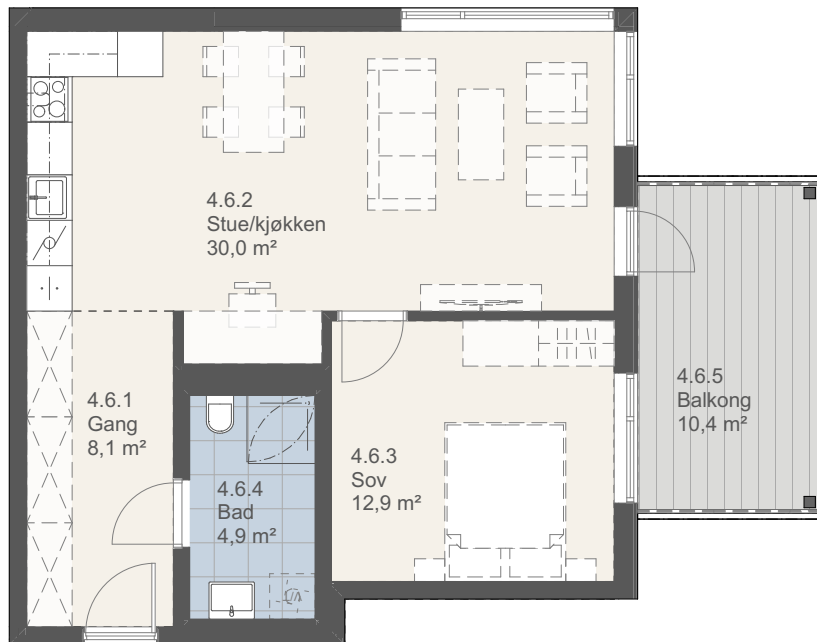

LEILIGHET :

B4.6

4. Etasje

BRA : 58,9 m²

P-rom : 58,9 m²

2 - roms

Balkong : 10,4 m²

N

1:100