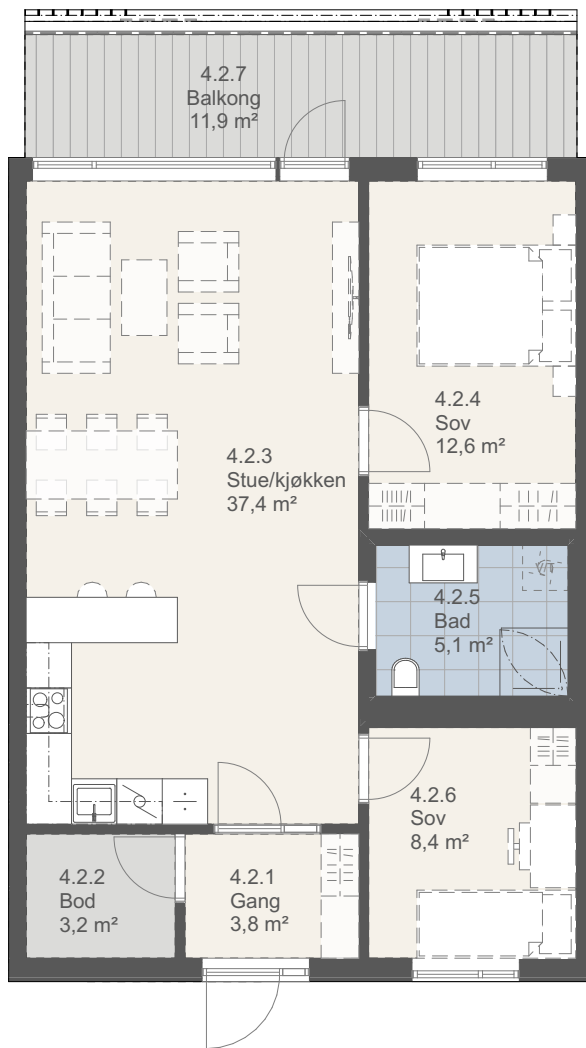

LEILIGHET :
B4.2

4. Etasje

BRA : 74,7 m²

P-rom : 71,5 m²

3 - roms

Balkong : 11,9 m²

N

1:100