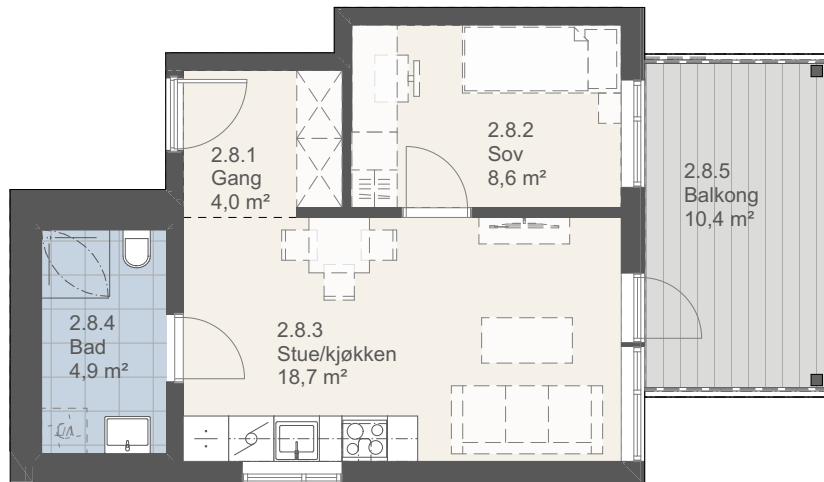

LEILIGHET :
B2.8

2. Etasje

BRA : 38,7 m²

P-rom : 38,7 m²

2 - roms

Balkong : 10,4 m²

N

1:100